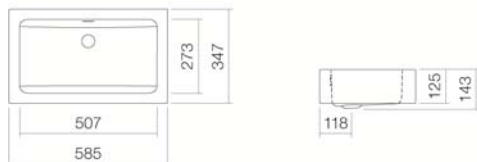

#### Kenmerken

Artikelomschrijving  
Artikelnummer  
Standaard kleur  
Speciale oppervlak

Uitvoering  
Uitvoeringsvarianten  
Afmetingen  
Materiaal  
Nettogewicht  
Montage  
Accessoires

WT.PR585  
4200000000  
Wit  
Wit, oppervlakte clean (XXXX XXX 400)  
Wit, anti-bacterieel (XXXX XXX 401)  
zonder kraangat, met overloop  
zonder overloop, speciale- of matkleur  
585 x 347 x 125 mm  
Geglazuurd staal  
6,7 kg  
voor de wandaansluiting  
Sifon SI.2, Sifon SI.3, Afvoerplug VT.1, Handdoekhouder  
voorzijde HTH.585.1, Handdoekhouder links HTH.320.L1,  
Handdoekhouder rechts HTH.320.R1  
Optimaal neervalpunt ca.153 – 183 mm vanaf de achterkant  
van de waskom.

#### Kranen verwijzing

Alleen kranen met een rechte uitloop (incl. perlator/straal-breker) naar beneden geven een optimale waterstraalopvang (raakhoek: 90°).

---

#### Specificatie

Wastafel, rechthoekig, 585 x 347 mm, waskom rechthoekig in het midden, van binnen en buiten geglazuurd, wit, hoogte 125 mm, zonder kraangat, met overloop, inclusief bevestigingsset en overloopgarnituur