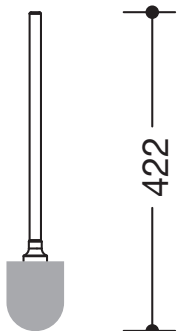

Abmessungen in mm

Oberfläche

chrom

Technische Änderungen vorbehalten, 07.03.2022

HEWI Heinrich Wilke GmbH
Postfach 1260
D-34442 Bad Arolsen

Telefon: +49 5691 82-0
Telefax: +49 5691 82-319

info@hewi.de
www.hewi.com