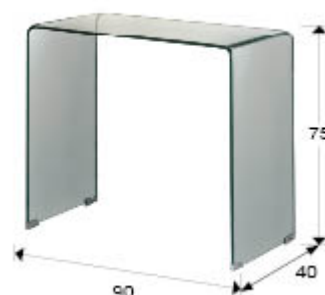

## Стол и Консоли Glass

552431

Консоли

Консоль из прозрачного изогнутого закаленного  
стекла толщиной 12 мм.

### ОБЩАЯ ИНФОРМАЦИЯ

Каталог: M32 Mobiliario y Decoración  
Страница: 46  
Тип: Консоли  
Коллекция: Столы и Консоли Glass

### РАЗМЕРЫ

Размеры: ↔ 90,0 ↓ 75,0 ↗ 40,0 cm  
Вес: 28,0 Kg

### РАЗМЕРЫ УПАКОВКИ

Вес: 39,6 Kg  
Объем: 0,4350м³  
Размеры: ↔ 102,0 ↓ 87,0 ↗ 49,0 cm