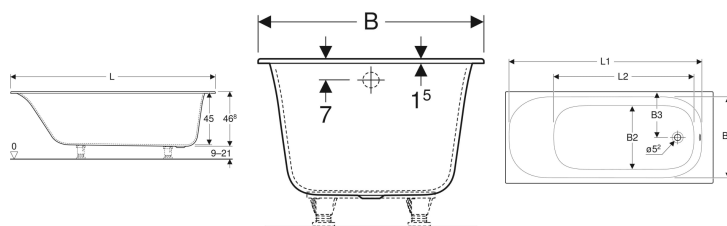

Прямоугольная ванна Geberit Soana, узкий край

Образец

Цели применения

- Для санузлов в частных квартирах/домах и гостиницах
- Для монтажа с ножками ванн или держателями ванн

Характеристики

- Встраиваемая ванна

- Прямоугольная
- Тонкая кромка
- Сток на окончании основания
- Сливное отверстие \varnothing 52 мм

Технические характеристики

Материал | Сантехнический акрил

Объем поставки

- Ванна

Заказать дополнительно

- Комплект ножек для прямоугольной ванны

Арт. №	Цвет / поверхность	L	L1	L2	B	B1	B2	B3	H	Общий объем
554.006.01.1	Белый / Глянцевый	170 см	156.7 см	114.8 см	75 см	66.8 см	52.3 см	37.5 см	45 см	233 л
554.042.01.1	Белый / Глянцевый	160 см	146.7 см	104.8 см	70 см	61.8 см	47.3 см	35 см	45 см	195 л
554.043.01.1	Белый / Глянцевый	170 см	156.7 см	114.8 см	70 см	61.8 см	47.3 см	35 см	45 см	213 л
554.044.01.1	Белый / Глянцевый	180 см	166.7 см	125 см	80 см	71.8 см	57.2 см	37.5 см	45 см	272 л