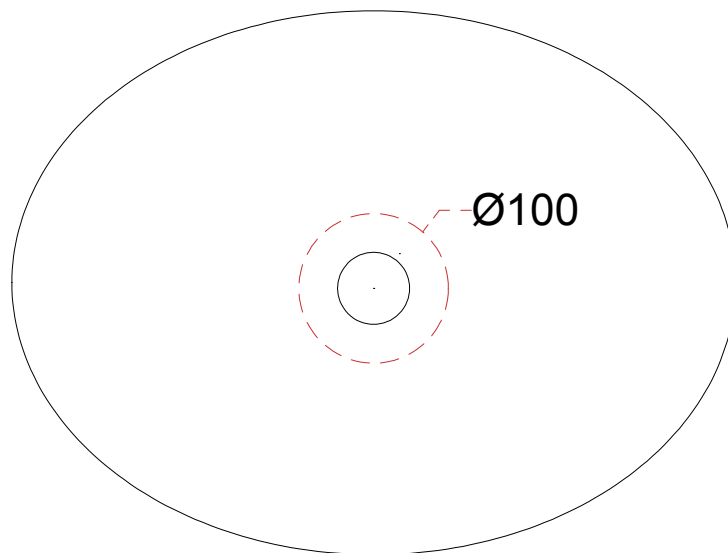

Lavabo Like bordo fino cm 45  
*Like washbasin thin edge cm 45*

Cod. LKLAVFSBF45

Perimetro lavabo  
*Washbasin perimeter*

Dimensione del foro consigliato per il piano d'appoggio  
*Recommended size of hole for the top*