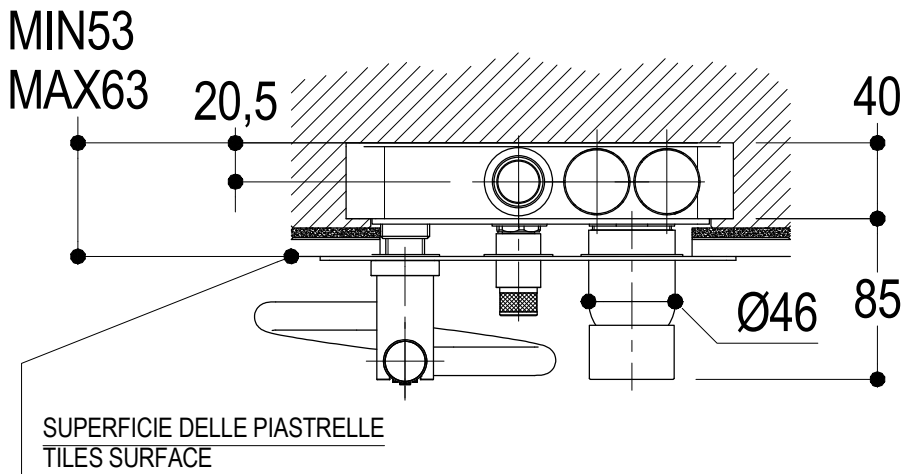

<p>Ritmonio Living a quality experience. 13019 VARALLO - (VC) - ITALY</p>	SERIE TIP	CODICE PR38GF101	DATA EMISSIONE 18/02/15
	DENOMINAZIONE Miscelatore monocomando ad incasso per vasca/doccia Built-in single lever bath/shower mixer		REVISIONE 2
			02/11/16