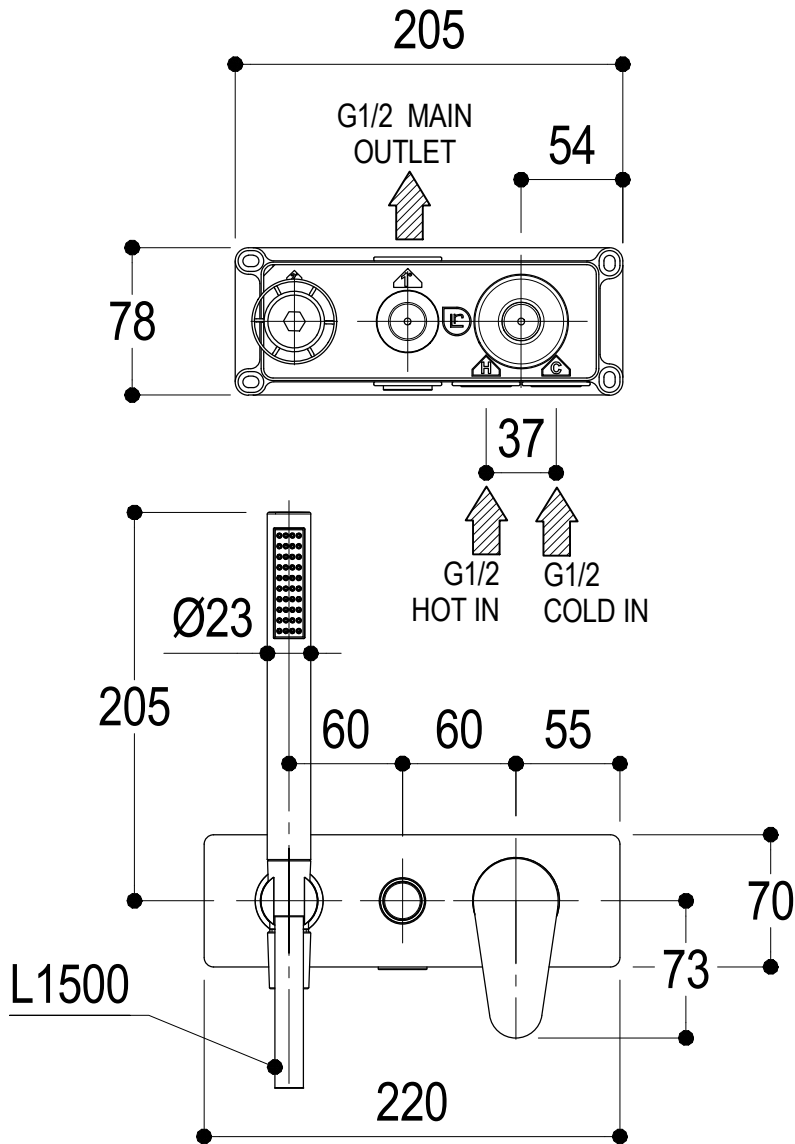

SCHEDA TECNICA / TECHNICAL DATA

RUBINETTERIE RITMONIO S.R.L. si riserva tutti i diritti connessi con il presente documento e con l'oggetto o la materia ivi rappresentati con divieto di riprodurlo, utilizzarlo o renderlo accessibile a terzi in assenza di previa autorizzazione. Disegno CAD non modificabile a mano

<p>Ritmonio Living a quality experience. 13019 VARALLO - (VC) - ITALY</p>	SERIE TIP	CODICE PR38GF101	DATA EMISSIONE 18/02/15
	DENOMINAZIONE Miscelatore monocomando ad incasso per vasca/doccia Built-in single lever bath/shower mixer		REVISIONE 2
			02/11/16