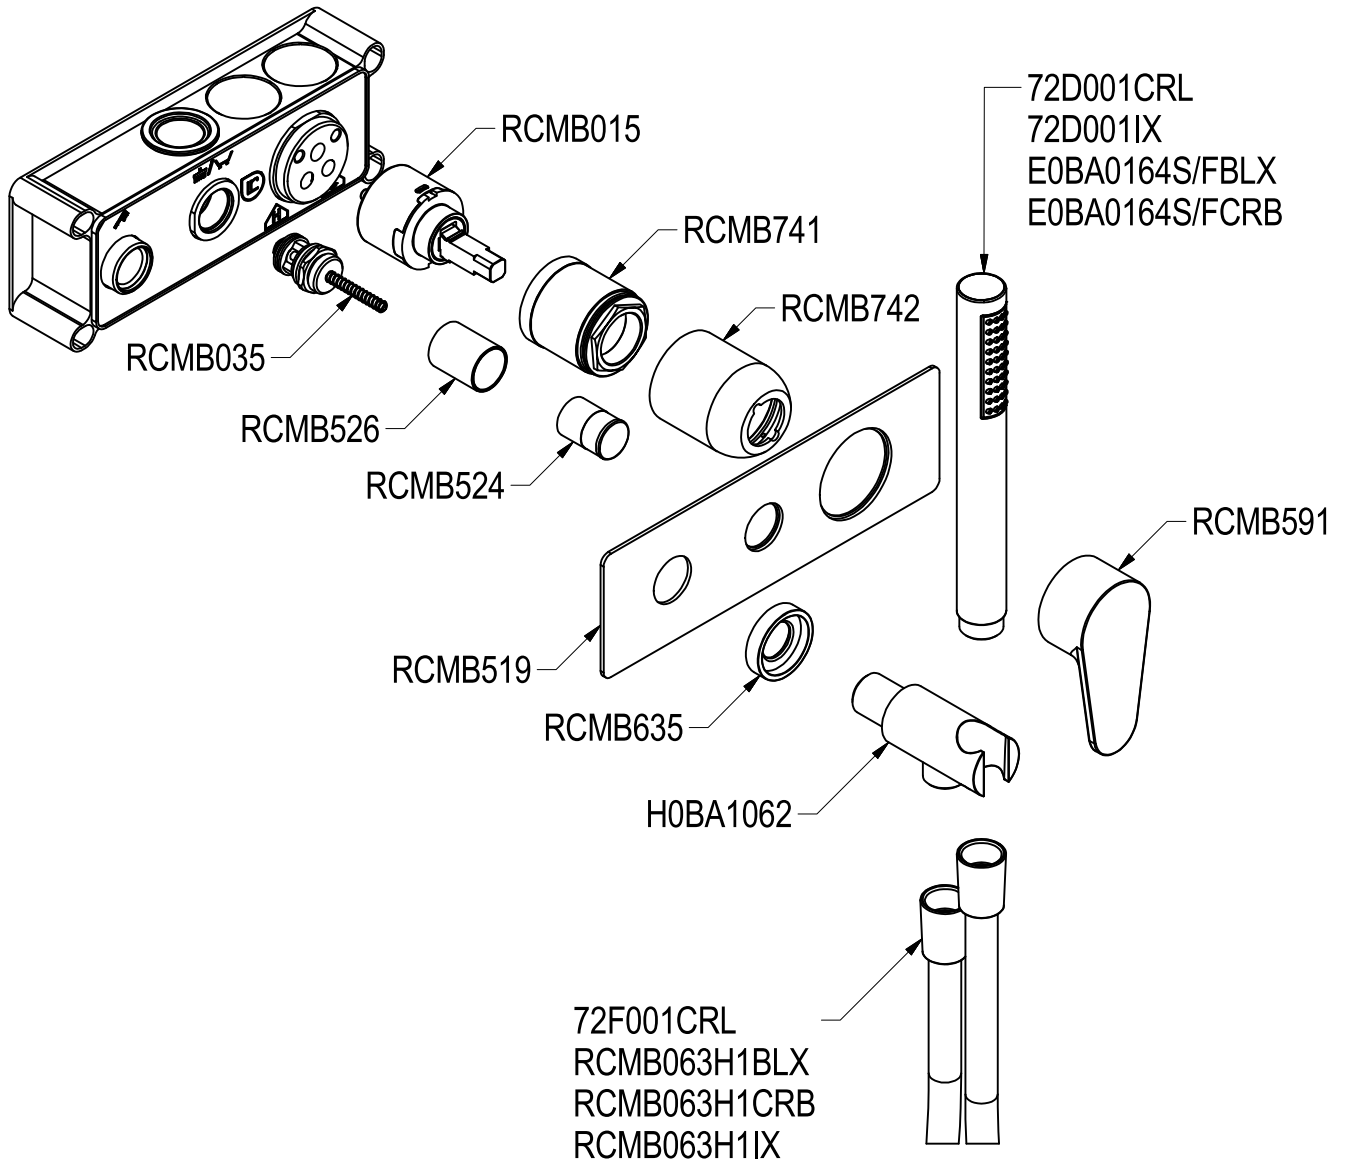

SCHEDA TECNICA / TECHNICAL DATA

RUBINETTERIE RITMONIO S.R.L. si riserva tutti i diritti connessi con il presente documento e con l'oggetto o la materia ivi rappresentati con divieto di riprodurlo, utilizzarlo o renderlo accessibile a terzi in assenza di previa autorizzazione. Disegno CAD non modificabile a mano

SERIE	TIP	CODICE	PR38GF101	DATA EMISSIONE	08/06/2016
DENOMINAZIONE				REVISIONE	1
Miscelatore monocomando incasso vasca/doccia Built-in single lever bath/shower mixer					02/11/16