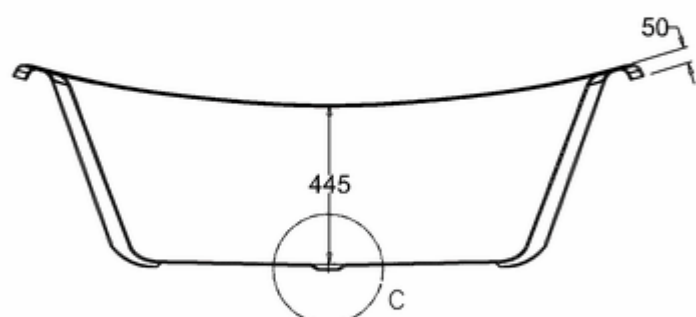

## ВАННА АКРИЛОВАЯ ВАТЕАУ ДВУСТОРОННЯЯ С НОЖКАМИ L1C

**T10F** Ванна 1640 x 700 x 722 двусторонняя (без ножек), цвет Белый  
**L1C** Набор из 4-х ножек, цвет Хром

C-C