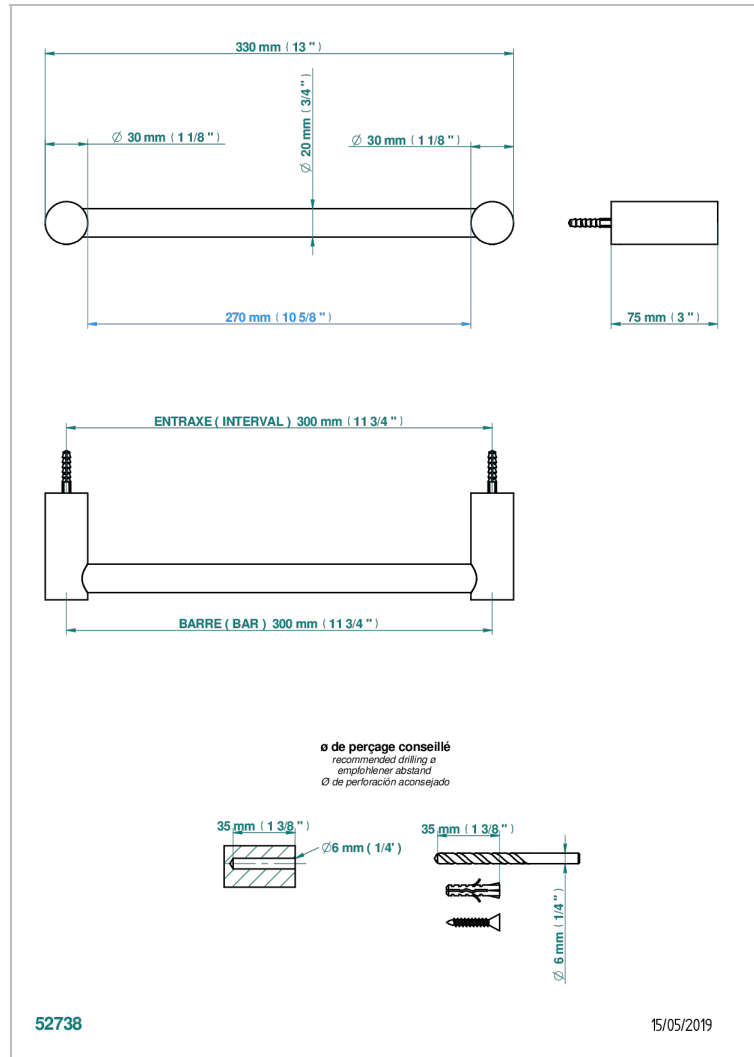

BEYOND CRYSTAL С ХРУСТАЛЕМ ЦВЕТА "АКВАМАРИН"

U6G-520/30

Полотенцедержатель одинарный - фиксированная рейка 30 см, Ø 20 мм

THG[®]
PARIS

ХАРАКТЕРИСТИКИ

- Beyond crystal с хрусталём цвета "Аквамарин"
- Полотенцедержатель одинарный - фиксированная рейка 30 см, Ø 20 мм