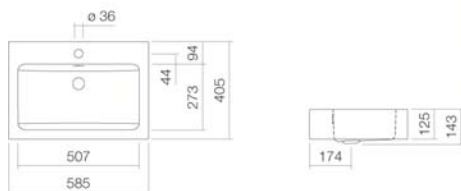

#### Caratteristica

Titolo di articolo	WT.PR585H
Numero di articolo	4201000000
Colore standard	Bianco
Varianti	Bianco, idrorepellente (XXXX XXX 400) Bianco, superficie antibatterica (XXXX XXX 401)
Modello standard	con foro per il rubinetto, con troppo pieno
Varianti	senza foro per il rubinetto, senza troppo pieno, fori per rubinetteria a tre fori, fori per il dispenser, colori speciali e opachi
Dimensione	585 x 347 x 125 mm
Materiale	Acciaio vetrificato
Peso netto	7,4 kg
Montaggio	per la connessione al muro
Accessori	Sifone SI.2, Sifone SI.3, Rivestimento rubinetto a squadra sottolavabo EV.3, Piletta di scarico cromata VT.1, Porta-asciugamani per il montaggio sotto il bordo frontale HTH.585.1, Porta-asciugamani per il montaggio a sinistra HTH.320.L1, Porta-asciugamani per il montaggio a destra HTH.320.R1

Punto di caduta ottimale ca. 170 – 200 mm dal centro del foro.

#### Indicazioni per la rubinetteria

Rubinetteria con erogazione perpendicolare alla bocca (angolo di direzione 90°) e con l'areatore anticalcare inserito garantisce una caduta ottimale dell'acqua nel bacino del lavabo.

#### Specifiche Testo

Lavabo a muro, rettangolare 585 x 405 mm, altezza 125 mm, vetrificato internamente ed esternamente, bianco, bacino rettangolare centrale, con foro per il rubinetto, con troppo pieno, compreso kit di fissaggio, compresi corredo per il troppo pieno