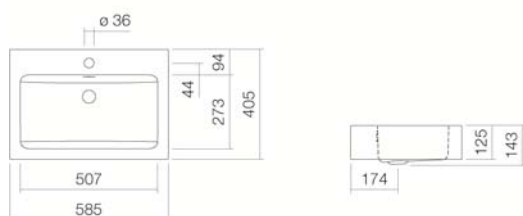

met kraangat, met overloop  
zonder kraangat, zonder overloop, 3 gatenboring, extra  
kraangat voor zeepdispenser, speciale- of matkleur  
585 x 347 x 125 mm

Afmetingen  
Materiaal  
Nettogewicht  
Montage  
Accessoires

Geglazuurd staal  
7,4 kg  
voor de wandaansluiting  
Sifon SI.2, Sifon SI.3, Hoekstopkraan-bekleding EV.3,  
Afvoerplug VT.1, Handdoekhouder voorzijde HTH.585.1,  
Handdoekhouder links HTH.320.L1, Handdoekhouder rechts  
HTH.320.R1  
Optimaal neervalpunt ca.170 – 200 mm vanaf midden kraangat.

#### Specificatie

Wastafel, rechthoekig, 585 x 405 mm, waskom rechthoekig in het midden, van binnen en buiten geglazuurd, wit, hoogte 125 mm,  
met kraangat en overloop, inclusief bevestigingsset en overloopgarnituur