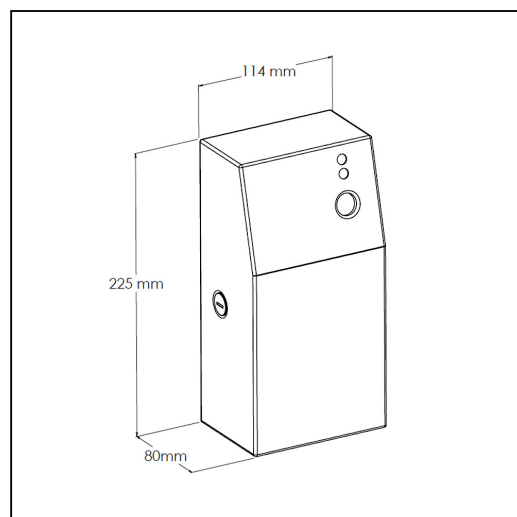

Obudowa od wie aczy powietrza MERIDA STELLA, stal matowa

symbol: GSM018

- obudowa dostosowana do od wie aczy GJB701, GJB702, GJC701, GJC702
- wykonany ze stali nierdzewnej, szczotkowanej (matowej)
- zabezpieczona trwałym, stalowym zamkiem b benkowym
- zamek zlicowany z powierzchni urz dzenia
- ł czenia boków spawane i szlifowane
- zawiasy niewidoczne

Do od wie aczy

GJB701, GJB702, GJC701, GJC702

Parametry

wysoko	22,5 cm
szeroko	11,4 cm
gł boko	8 cm