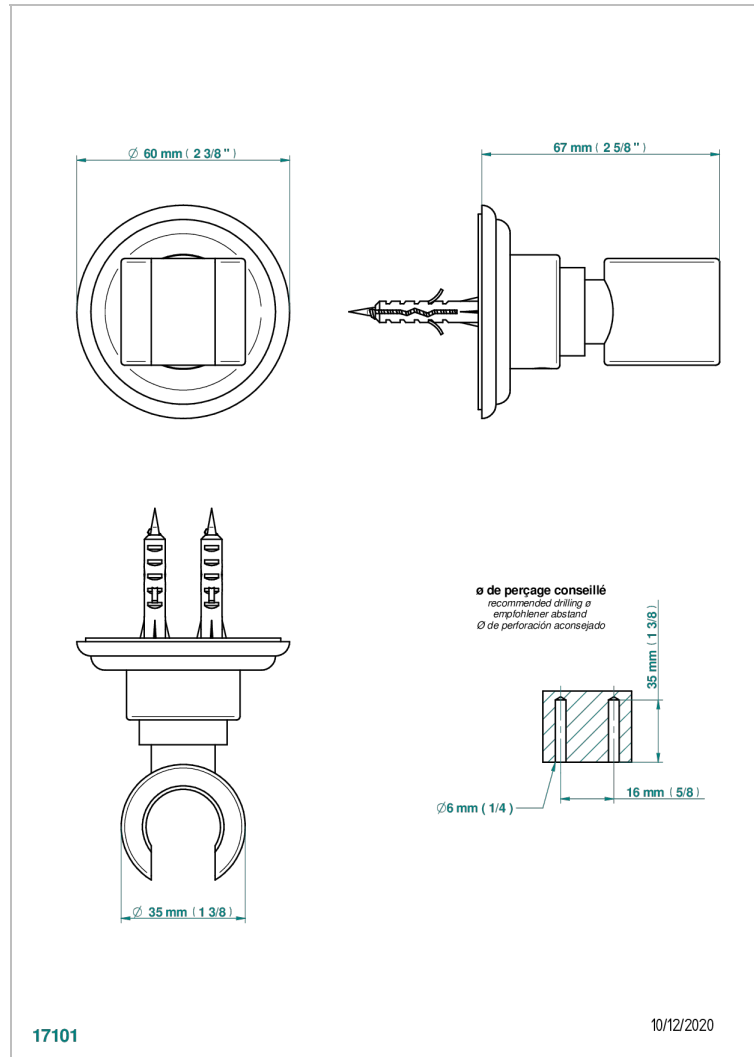

# VOGUE С МАЛАХИТОМ

A8M-53F

Кронштейн стационарный встраиваемый в стену

THG<sup>®</sup>  
PARIS

## ХАРАКТЕРИСТИКИ

- Vogue с малахитом
- Кронштейн стационарный встраиваемый в стену