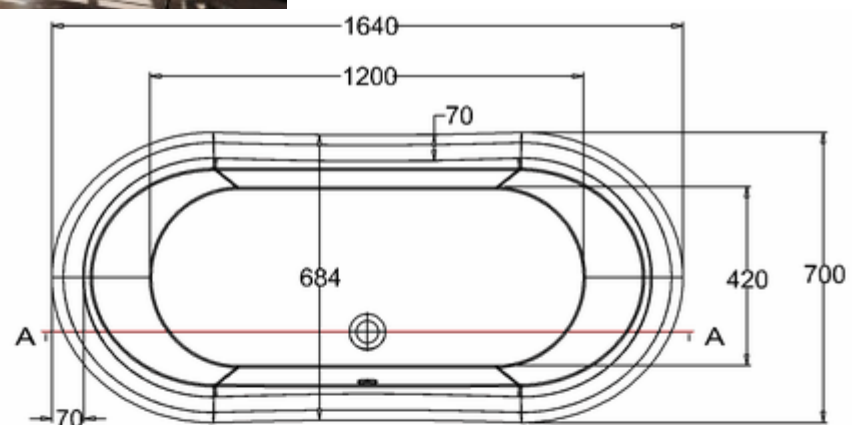

Burlington®

ВАННА АКРИЛОВАЯ ВАТЕАУ ДВУСТОРОННЯЯ С НОЖКАМИ L2W

T10F Ванна 1640 x 700 x 722 двусторонняя (без ножек), цвет Белый
L2W Набор из 4-х ножек, цвет Белый

C-C