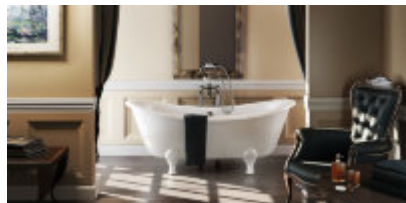

Burlington®

ВАННА АКРИЛОВАЯ ВАТЕАУ ДВУСТОРОННЯЯ С НОЖКАМИ L2W

T10F Ванна 1640 x 700 x 722 двусторонняя (без ножек), цвет Белый
L2W Набор из 4-х ножек, цвет Белый

C-C