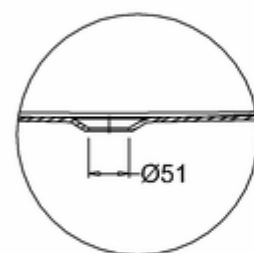

Burlington®

ВАННА АКРИЛОВАЯ ВАТЕАУ ДВУСТОРОННЯЯ С НОЖКАМИ L2W

T10F Ванна 1640 x 700 x 722 двусторонняя (без ножек), цвет Белый
L2W Набор из 4-х ножек, цвет Белый

C-C