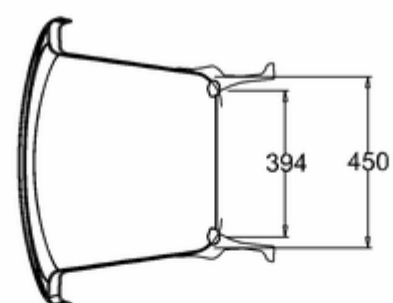

Burlington®

ВАННА АКРИЛОВАЯ ВАТЕАУ ДВУСТОРОННЯЯ С НОЖКАМИ L2W

T10F Ванна 1640 x 700 x 722 двусторонняя (без ножек), цвет Белый
L2W Набор из 4-х ножек, цвет Белый

C-C