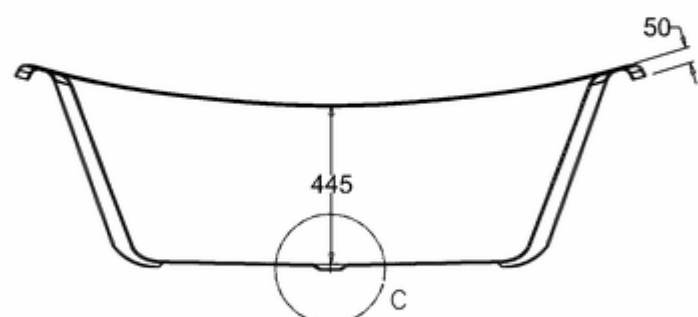

Burlington®

ВАННА АКРИЛОВАЯ ВАТЕАУ ДВУСТОРОННЯЯ С НОЖКАМИ L2W

T10F Ванна 1640 x 700 x 722 двусторонняя (без ножек), цвет Белый
L2W Набор из 4-х ножек, цвет Белый

C-C