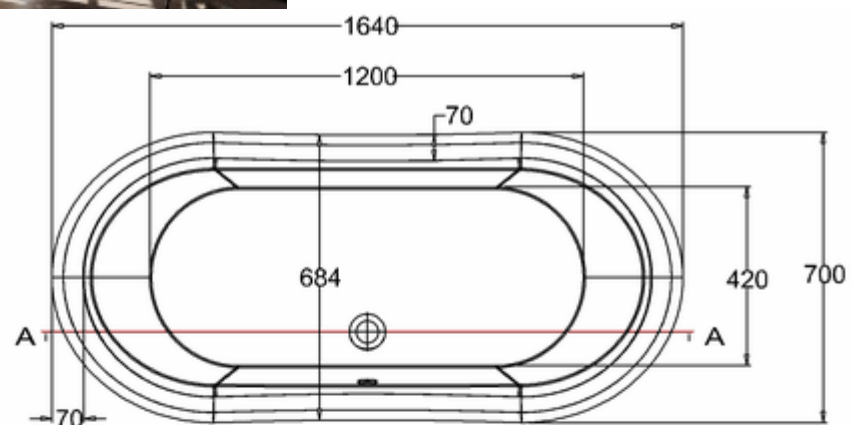

## ВАННА АКРИЛОВАЯ ВАТЕАУ ДВУСТОРОННЯЯ С НОЖКАМИ L2C

**T10F** Ванна 1640 x 700 x 722 двусторонняя (без ножек), цвет Белый  
**L2C** Набор из 4-х ножек, цвет Хром

C-C