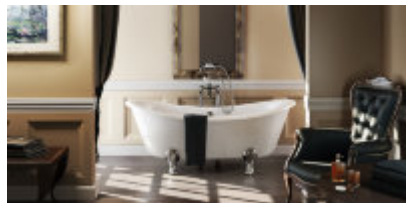

## ВАННА АКРИЛОВАЯ ВАТЕАУ ДВУСТОРОННЯЯ С НОЖКАМИ L2C

**T10F** Ванна 1640 x 700 x 722 двусторонняя (без ножек), цвет Белый  
**L2C** Набор из 4-х ножек, цвет Хром

C-C