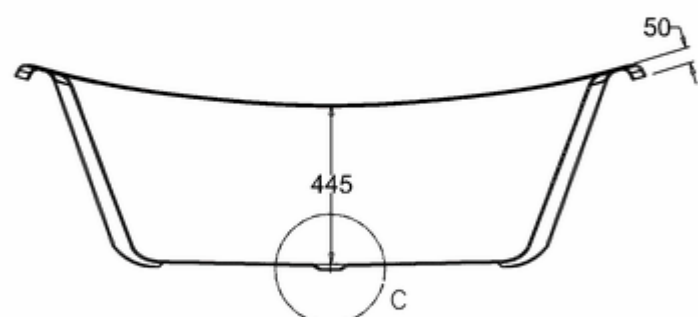

## ВАННА АКРИЛОВАЯ ВАТЕАУ ДВУСТОРОННЯЯ С НОЖКАМИ L2C

**T10F** Ванна 1640 x 700 x 722 двусторонняя (без ножек), цвет Белый  
**L2C** Набор из 4-х ножек, цвет Хром

C-C