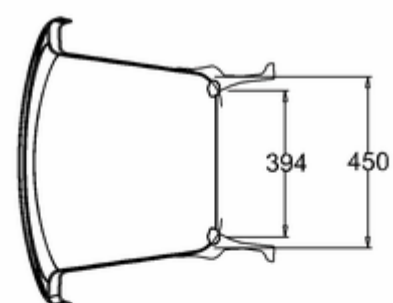

## ВАННА АКРИЛОВАЯ ВАТЕАУ ДВУСТОРОННЯЯ С НОЖКАМИ L2C

**T10F** Ванна 1640 x 700 x 722 двусторонняя (без ножек), цвет Белый  
**L2C** Набор из 4-х ножек, цвет Хром

C-C