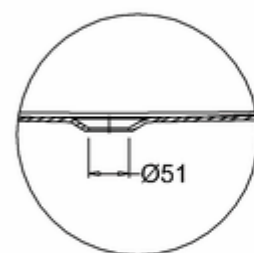

## ВАННА АКРИЛОВАЯ ВАТЕАУ ДВУСТОРОННЯЯ С НОЖКАМИ L2C

**T10F** Ванна 1640 x 700 x 722 двусторонняя (без ножек), цвет Белый  
**L2C** Набор из 4-х ножек, цвет Хром

C-C