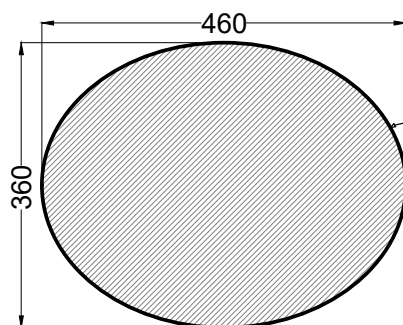

SECTION

foro consigliato/
recommended hole

ATTENZIONE:

ATTENTION: