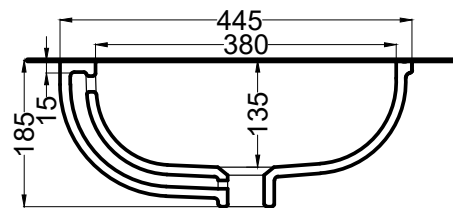

Enjoy - art. EJLASPO

lavabo sottopiano ovale
undercounter oval washbasin

cielo
handmade in Italy

PESO NETTO/NET WEIGHT: 7,45 Kg

PCS PALLET: 20

PCS PALLET CONTAINER: 34

ACCESSORI/ACCESSORIES:

PIL01 - Piletta universale click-clack CROMO con coperchio in ceramica / Universal click-clack drain in CHROME with ceramic lid

PIL01NM - Piletta universale click-clack NERO MATT con coperchio in ceramica / Universal click-clack drain in MATT BLACK with ceramic lid

PIL01BR - Piletta universale click-clack BRONZO con coperchio in ceramica / Universal click-clack drain in BRONZE with ceramic lid

PIL01CM - Piletta universale click-clack CEMENTO con coperchio in ceramica / Universal click-clack drain in CEMENTO with ceramic lid

SISP - Sifone CROMO / CHROME siphon

SIFN - Sifone NERO MATT / MATT BLACK siphon

SIFBR - Sifone BRONZO / BRONZE siphon

SIFCM - Sifone CEMENTO / CEMENTO siphon

FINITURE

FINISHES

● Bianco/white - glossy

Le Terre di Cielo

● Talco	● Arenaria
● Pomice	● Avena
● Brina	● Lino
● Basalto	● Agave
● Lavagna	● Muschio
● Cemento	● Polvere
● Fango	● Cipria
● Cacao	● Canapa

NOTE/NOTES

La parte sotto del lavabo, incassata, non è smaltata.

The underside of the built-in washbasin is not glazed.

DoP No. 14688.01

Dicembre 2020

SIDE

foro consigliato/
recommended hole

ATTENZIONE:

ATTENTION: