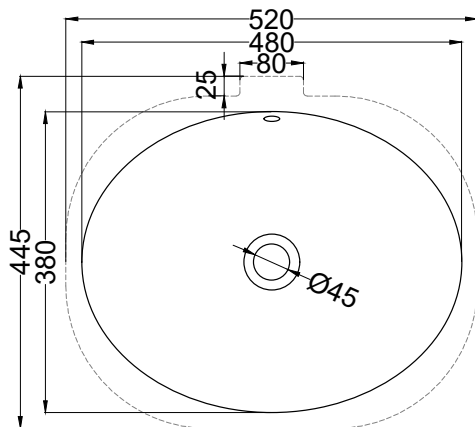

Enjoy - art. EJLASPO

lavabo sottopiano ovale
undercounter oval washbasin

cielo
handmade in Italy

PESO NETTO/NET WEIGHT: 7,45 Kg

PCS PALLET: 20

PCS PALLET CONTAINER: 34

ACCESSORI/ACCESSORIES:

PIL01 - Piletta universale click-clack CROMO con coperchio in ceramica / Universal click-clack drain in CHROME with ceramic lid

PIL01NM - Piletta universale click-clack NERO MATT con coperchio in ceramica / Universal click-clack drain in MATT BLACK with ceramic lid

PIL01BR - Piletta universale click-clack BRONZO con coperchio in ceramica / Universal click-clack drain in BRONZE with ceramic lid

PIL01CM - Piletta universale click-clack CEMENTO con coperchio in ceramica / Universal click-clack drain in CEMENTO with ceramic lid

SISP - Sifone CROMO / CHROME siphon

SIFN - Sifone NERO MATT / MATT BLACK siphon

SIFBR - Sifone BRONZO / BRONZE siphon

SIFCM - Sifone CEMENTO / CEMENTO siphon

FINITURE

FINISHES

● Bianco/white - glossy

Le Terre di Cielo

● Talco	● Arenaria
● Pomice	● Avena
● Brina	● Lino
● Basalto	● Agave
● Lavagna	● Muschio
● Cemento	● Polvere
● Fango	● Cipria
● Cacao	● Canapa

NOTE/NOTES

La parte sotto del lavabo, incassata, non è smaltata.

The underside of the built-in washbasin is not glazed.

DoP No. 14688.01

Dicembre 2020

foro consigliato/
recommended hole

ATTENZIONE:

ATTENTION: