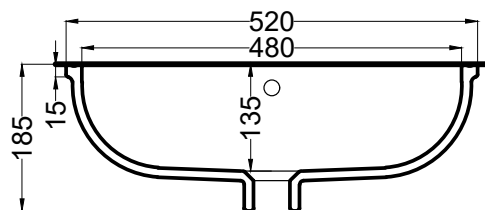

TOP

SECTION