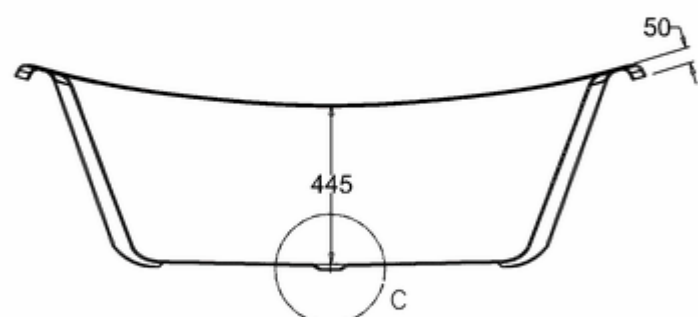

Burlington®

ВАННА АКРИЛОВАЯ ВАТЕАУ ДВУСТОРОННЯЯ С НОЖКАМИ L1B

T10F Ванна 1640 x 700 x 722 двусторонняя (без ножек), цвет Белый
L1B Набор из 4-х ножек, цвет Чёрный

C-C