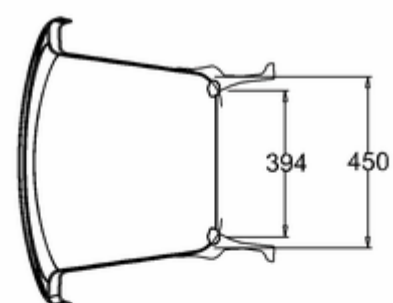

Burlington®

ВАННА АКРИЛОВАЯ ВАТЕАУ ДВУСТОРОННЯЯ С НОЖКАМИ L1B

T10F Ванна 1640 x 700 x 722 двусторонняя (без ножек), цвет Белый
L1B Набор из 4-х ножек, цвет Чёрный

C-C