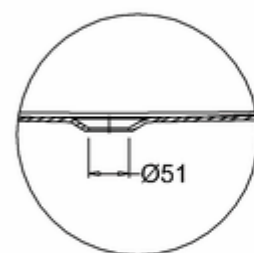

Burlington®

ВАННА АКРИЛОВАЯ ВАТЕАУ ДВУСТОРОННЯЯ С НОЖКАМИ L1B

T10F Ванна 1640 x 700 x 722 двусторонняя (без ножек), цвет Белый
L1B Набор из 4-х ножек, цвет Чёрный

C-C