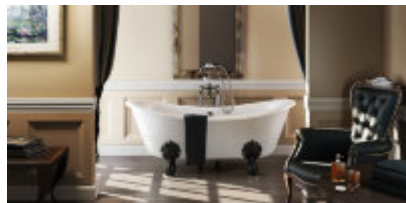

Burlington®

ВАННА АКРИЛОВАЯ ВАТЕАУ ДВУСТОРОННЯЯ С НОЖКАМИ L1B

T10F Ванна 1640 x 700 x 722 двусторонняя (без ножек), цвет Белый
L1B Набор из 4-х ножек, цвет Чёрный

C-C