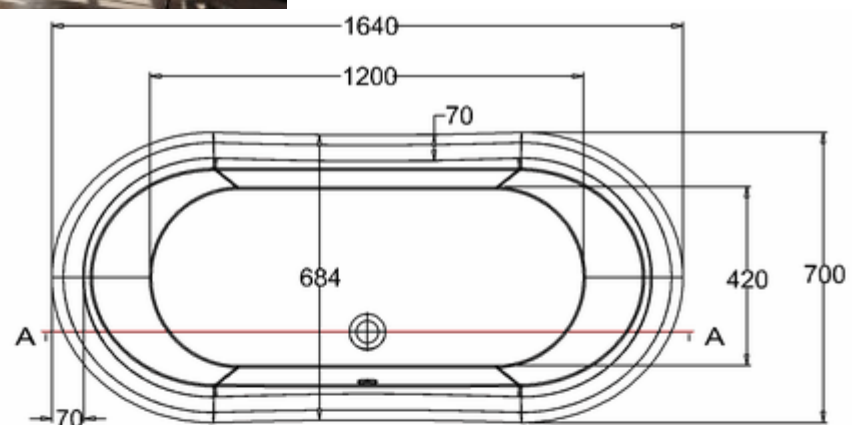

Burlington®

ВАННА АКРИЛОВАЯ ВАТЕАУ ДВУСТОРОННЯЯ С НОЖКАМИ L1B

T10F Ванна 1640 x 700 x 722 двусторонняя (без ножек), цвет Белый
L1B Набор из 4-х ножек, цвет Чёрный

C-C