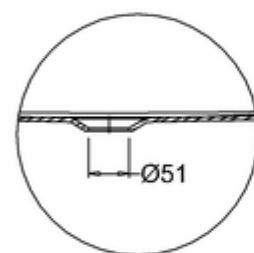

Burlington®

ВАННА АКРИЛОВАЯ ВАТЕАУ ДВУСТОРОННЯЯ С НОЖКАМИ L2B

T10F Ванна 1640 x 700 x 722 двусторонняя (без ножек), цвет Белый
L2B Набор из 4-х ножек, цвет Чёрный

C-C