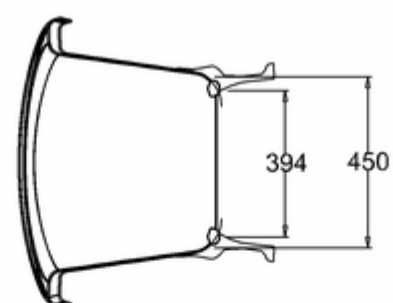

Burlington®

ВАННА АКРИЛОВАЯ ВАТЕАУ ДВУСТОРОННЯЯ С НОЖКАМИ L2B

T10F Ванна 1640 x 700 x 722 двусторонняя (без ножек), цвет Белый
L2B Набор из 4-х ножек, цвет Чёрный

C-C