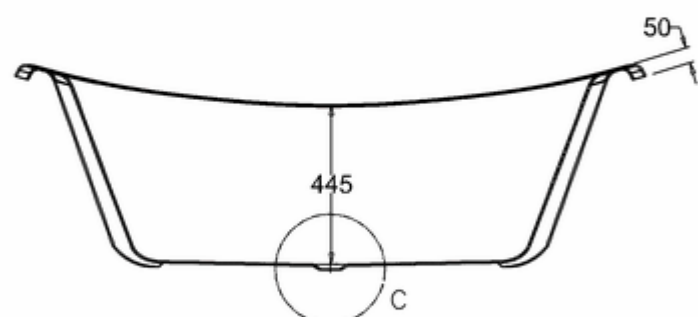

Burlington®

ВАННА АКРИЛОВАЯ ВАТЕАУ ДВУСТОРОННЯЯ С НОЖКАМИ L2B

T10F Ванна 1640 x 700 x 722 двусторонняя (без ножек), цвет Белый
L2B Набор из 4-х ножек, цвет Чёрный

C-C