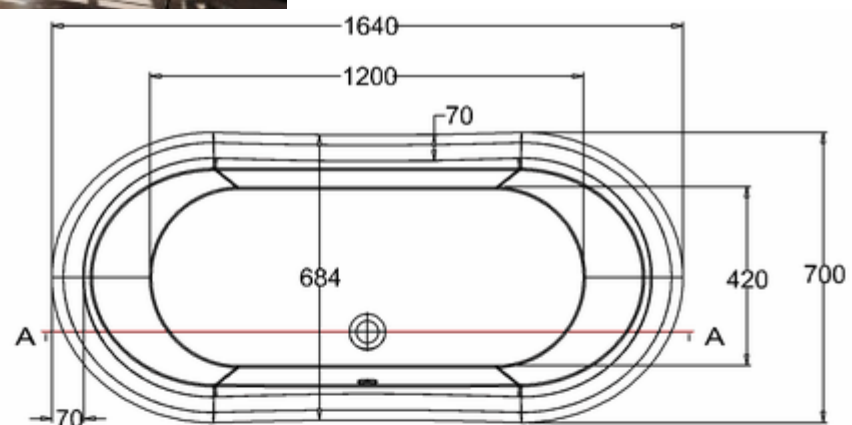

Burlington®

ВАННА АКРИЛОВАЯ ВАТЕАУ ДВУСТОРОННЯЯ С НОЖКАМИ L2B

T10F Ванна 1640 x 700 x 722 двусторонняя (без ножек), цвет Белый
L2B Набор из 4-х ножек, цвет Чёрный

C-C