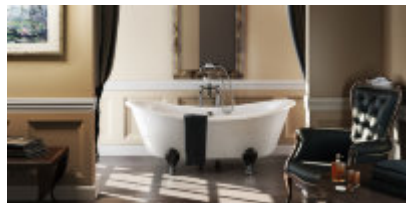

Burlington®

ВАННА АКРИЛОВАЯ ВАТЕАУ ДВУСТОРОННЯЯ С НОЖКАМИ L2B

T10F Ванна 1640 x 700 x 722 двусторонняя (без ножек), цвет Белый
L2B Набор из 4-х ножек, цвет Чёрный

C-C