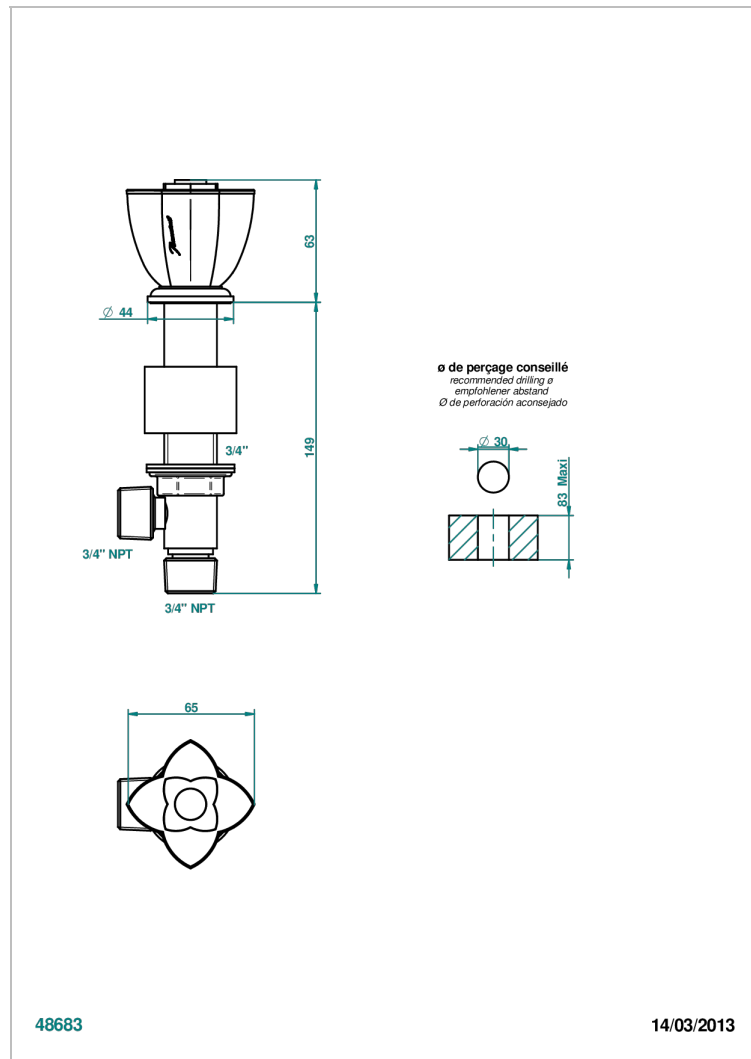

ПÉТАЛЕ ДЕ КРИСТАЛ, ПРОЗРАЧНЫЙ ХРУСТАЛЬ С ЗОЛОТОЙ КАЙМОЙ

THG[®]
PARIS

U6E-36

Вентиль 3/4", устанавливаемый на борту

48683

14/03/2013

ХАРАКТЕРИСТИКИ

- Pétales de Cristal, прозрачный хрусталь с золотой каймой
- Вентиль 3/4", устанавливаемый на борту