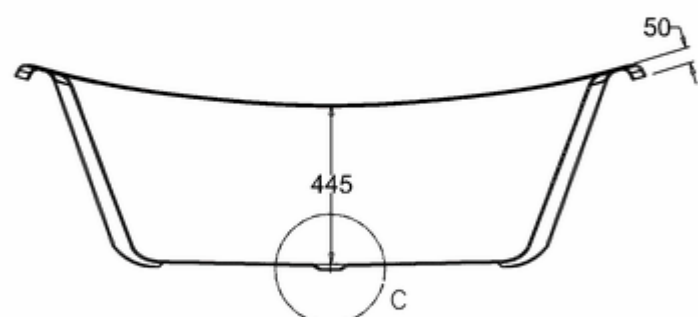

## ВАННА АКРИЛОВАЯ ВАТЕАУ ДВУСТОРОННЯЯ С НОЖКАМИ L3W

**T10F** Ванна 1640 x 700 x 722 двусторонняя (без ножек), цвет Белый  
**L3W** Набор из 4-х ножек, цвет Белый

C-C