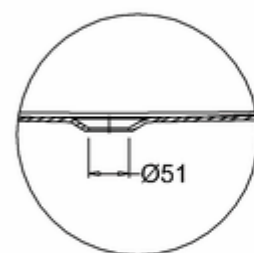

## ВАННА АКРИЛОВАЯ ВАТЕАУ ДВУСТОРОННЯЯ С НОЖКАМИ L3W

**T10F** Ванна 1640 x 700 x 722 двусторонняя (без ножек), цвет Белый  
**L3W** Набор из 4-х ножек, цвет Белый

C-C