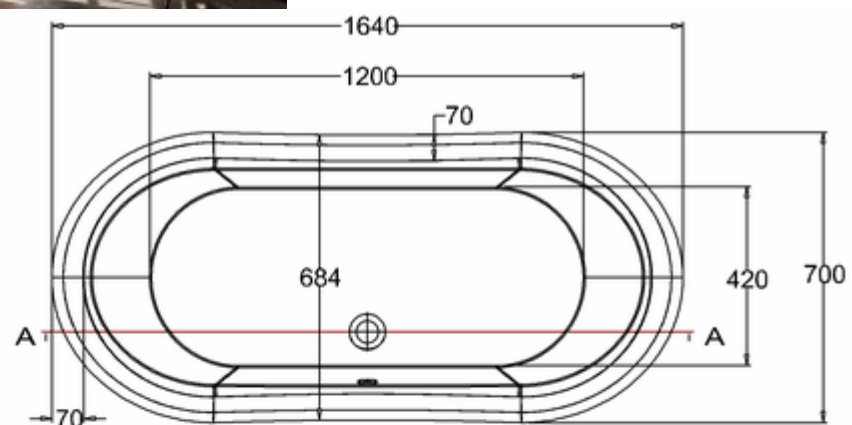

## ВАННА АКРИЛОВАЯ ВАТЕАУ ДВУСТОРОННЯЯ С НОЖКАМИ L3W

**T10F** Ванна 1640 x 700 x 722 двусторонняя (без ножек), цвет Белый  
**L3W** Набор из 4-х ножек, цвет Белый

C-C