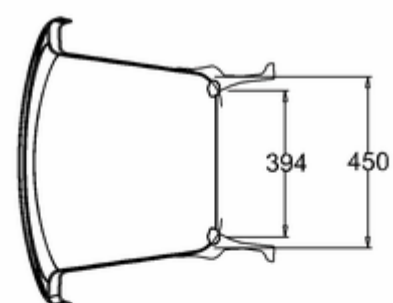

## ВАННА АКРИЛОВАЯ ВАТЕАУ ДВУСТОРОННЯЯ С НОЖКАМИ L3W

**T10F** Ванна 1640 x 700 x 722 двусторонняя (без ножек), цвет Белый  
**L3W** Набор из 4-х ножек, цвет Белый

C-C