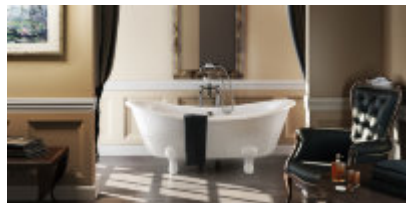

## ВАННА АКРИЛОВАЯ ВАТЕАУ ДВУСТОРОННЯЯ С НОЖКАМИ L3W

**T10F** Ванна 1640 x 700 x 722 двусторонняя (без ножек), цвет Белый  
**L3W** Набор из 4-х ножек, цвет Белый

C-C