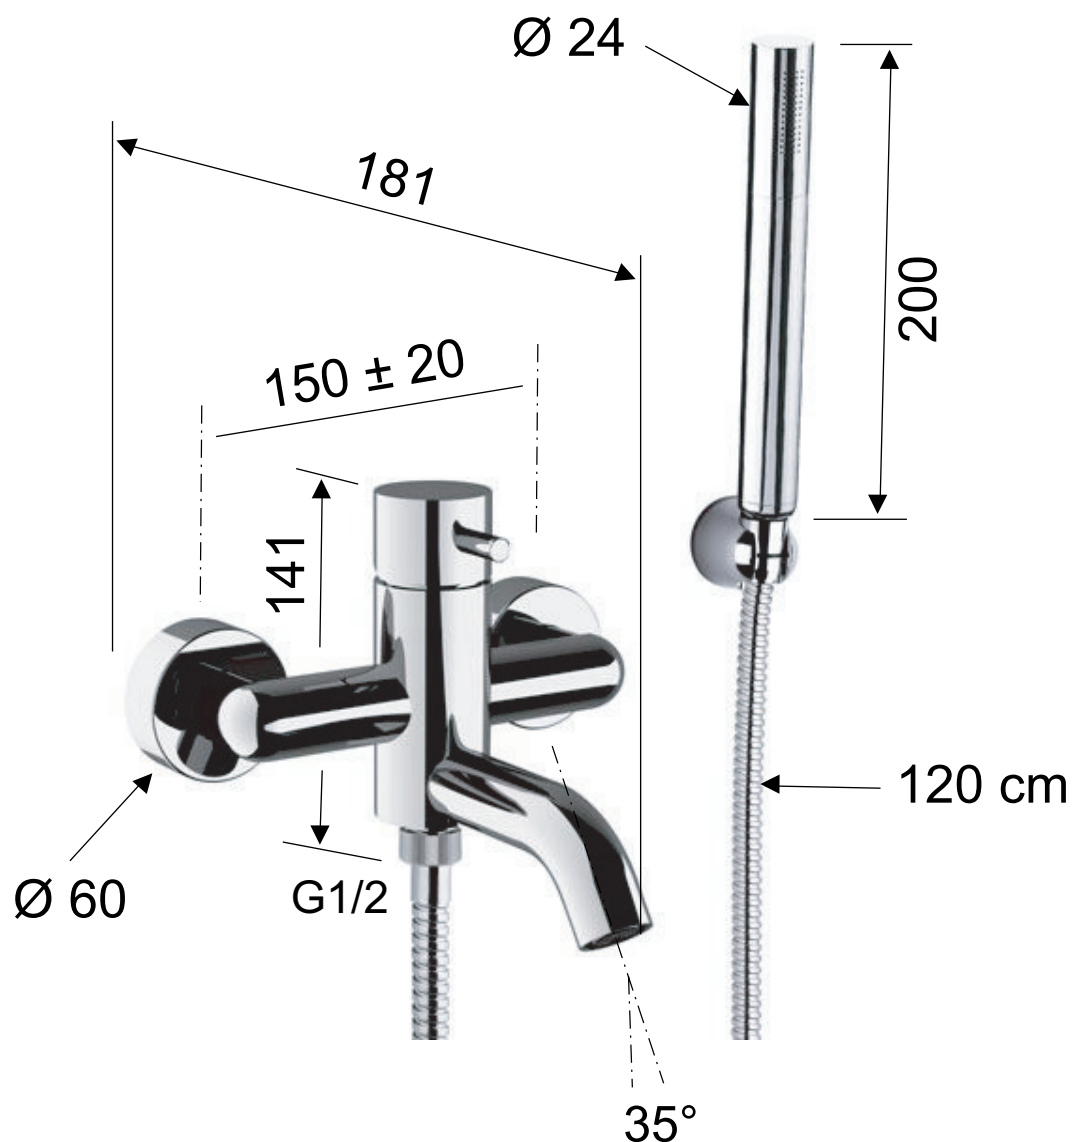

ART. COD. **TK600**

**MATERIALI / MATERIALS**

OTTONE CROMATO / CHROME PLATED BRASS

**CROMATURA / CHROME PLATING**

UNI EN 248