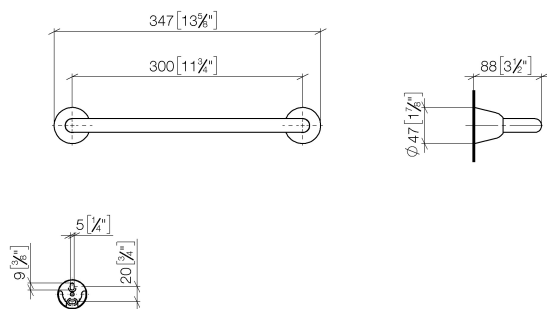

## Ванна - DOMICIL

Поручень для ванны - хром

Артикульный номер: 83 030 900-00

- расстояние между осями 300 мм
- ширина 347 мм
- высота 47 мм
- вылет 90 мм
- розетка Ø 47 мм

хром

## размерный чертеж

mm [inches]

Все величины в мм / дюймах = мм x 0,0394