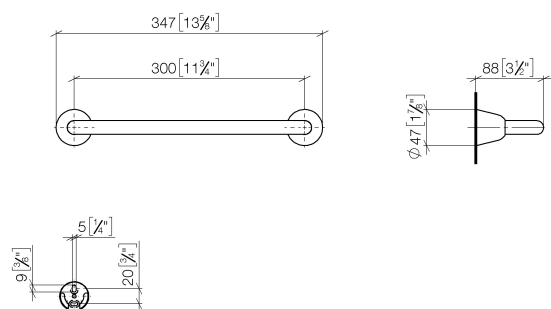

## Ванна - DOMICIL

Поручень для ванны - хром

Артикульный номер: 83 030 900-00

- расстояние между осями 300 мм
- ширина 347 мм
- высота 47 мм
- вылет 90 мм
- розетка Ø 47 мм

хром

## размерный чертеж

mm [inches]

Все величины в мм / дюймах = мм x 0,0394

Ванна - DOMICIL

Поручень для ванны - хром

Артикульный номер: 83 030 900-00