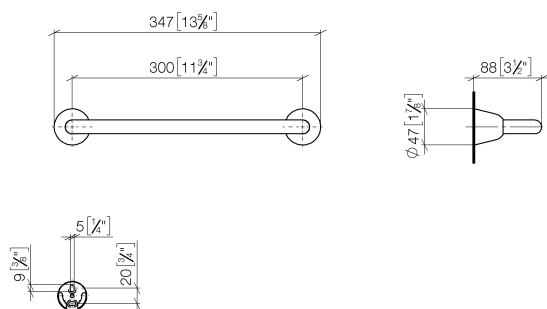

Ванна - DOMICIL

Поручень для ванны - хром

Артикульный номер: 83 030 900-00

- расстояние между осями 300 мм
- ширина 347 мм
- высота 47 мм
- вылет 90 мм
- розетка Ø 47 мм

хром

размерный чертеж

mm [inches]

Все величины в мм / дюймах = мм x 0,0394

Ванна - DOMICIL

Поручень для ванны - хром

Артикульный номер: 83 030 900-00

Ванна - DOMICIL

Поручень для ванны - хром

Артикульный номер: 83 030 900-00

Спецификация запасных частей

№	Артикульный №	Наименование	Расходуемое кол-во
1	08 17 97 501 07	Держатель Ø 38 x 9 мм -	2
2	05 30 11 519 00 90	Крепление Ø 36 x 1 мм -	2
3	05 30 31 025 00 90	Крепление 4,5 x 60 мм -	1