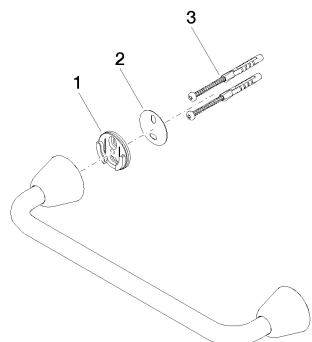

Ванна - DOMICIL

Поручень для ванны - хром

Артикульный номер: 83 030 900-00

- расстояние между осями 300 мм
- ширина 347 мм
- высота 47 мм
- вылет 90 мм
- розетка Ø 47 мм

хром

размерный чертеж

mm [inches]

Все величины в мм / дюймах = мм x 0,0394

Ванна - DOMICIL

Поручень для ванны - хром

Артикульный номер: 83 030 900-00

Ванна - DOMICIL

Поручень для ванны - хром

Артикульный номер: 83 030 900-00

Спецификация запасных частей

№	Артикульный №	Наименование	Расходуемое кол-во
1	08 17 97 501 07	Держатель Ø 38 x 9 мм -	2
2	05 30 11 519 00 90	Крепление Ø 36 x 1 мм -	2
3	05 30 31 025 00 90	Крепление 4,5 x 60 мм -	1