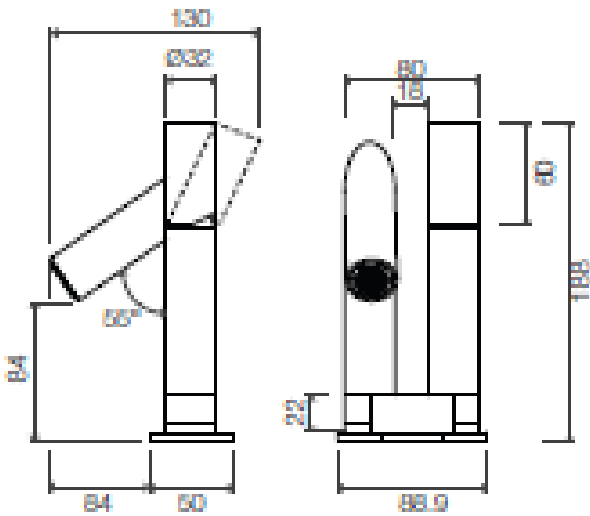

TEKNİK ÇİZİM

ÖZELLİKLER

ÖDÜLLÜ
ARMATÜR

SESSİZ SU AKIŞI
SAĞLAYAN PERLATÖR

%100 PİRİNÇ

KİREÇ TEMİZLEME
SİSTEMLİ PERLATÖR

KOLAY
TEMİZLEME

Creavit önceden haber vermeksizin, ürünlerde ve teknik detaylarda değişiklik yapma hakkını saklı tutar. Renkler gerçekte olduğundan farklı görünebilir.

Kalite Yönetim Sistemi

Müşteri Memnuniyeti Belgesi

Çevre Yönetim Sistemi

İş Sağlığı ve Güvenliği Yönetim Sistemi

LGA

Alman Standartlarına Uygunluk Belgesi

kiwa

Hollanda Standartlarına Uygunluk Belgesi

GOST - R

Rusya Standartlarına Uygunluk Belgesi

UkrSEPRO

Ukrayna Standartlarına Uygunluk Belgesi

İsrail Standartlarına Uygunluk Belgesi

Nijerya Standartlarına Uygunluk Belgesi

Türk Standartlarına Uygunluk Belgesi