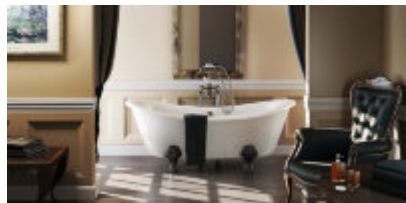

## ВАННА АКРИЛОВАЯ ВАТЕАУ ДВУСТОРОННЯЯ С НОЖКАМИ L3B

**T10F** Ванна 1640 x 700 x 722 двусторонняя (без ножек), цвет Белый  
**L3B** Набор из 4-х ножек, цвет Чёрный

C-C