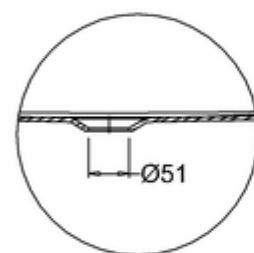

## ВАННА АКРИЛОВАЯ ВАТЕАУ ДВУСТОРОННЯЯ С НОЖКАМИ L3B

**T10F** Ванна 1640 x 700 x 722 двусторонняя (без ножек), цвет Белый  
**L3B** Набор из 4-х ножек, цвет Чёрный

C-C