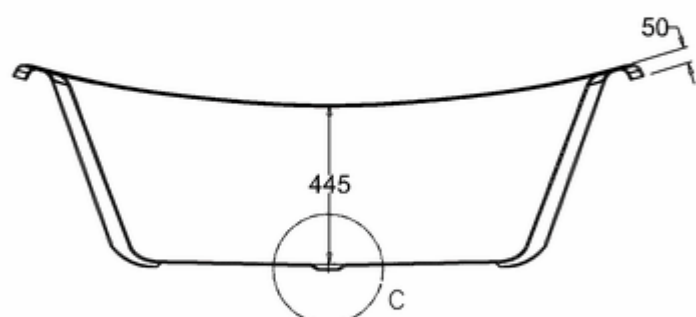

## ВАННА АКРИЛОВАЯ ВАТЕАУ ДВУСТОРОННЯЯ С НОЖКАМИ L3B

**T10F** Ванна 1640 x 700 x 722 двусторонняя (без ножек), цвет Белый  
**L3B** Набор из 4-х ножек, цвет Чёрный

C-C