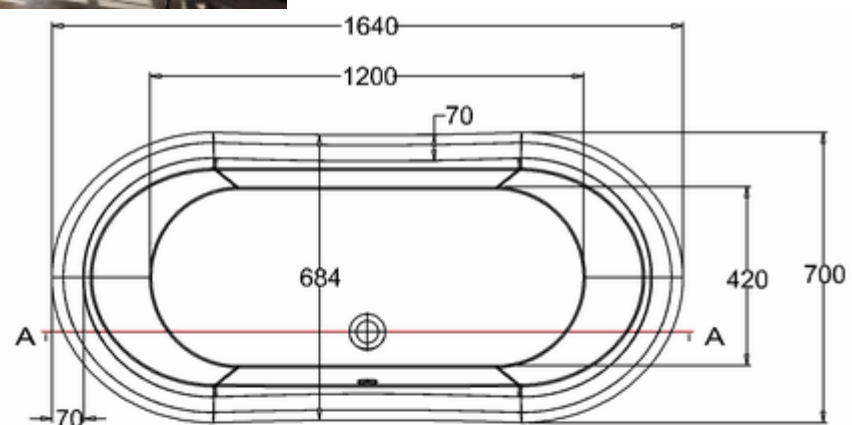

## ВАННА АКРИЛОВАЯ ВАТЕАУ ДВУСТОРОННЯЯ С НОЖКАМИ L3B

**T10F** Ванна 1640 x 700 x 722 двусторонняя (без ножек), цвет Белый  
**L3B** Набор из 4-х ножек, цвет Чёрный

C-C