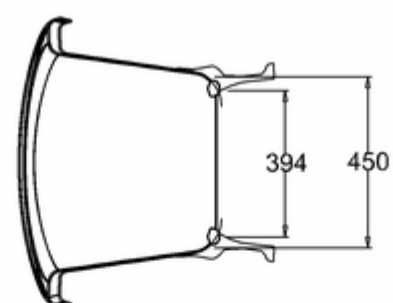

## ВАННА АКРИЛОВАЯ ВАТЕАУ ДВУСТОРОННЯЯ С НОЖКАМИ L3B

**T10F** Ванна 1640 x 700 x 722 двусторонняя (без ножек), цвет Белый  
**L3B** Набор из 4-х ножек, цвет Чёрный

C-C