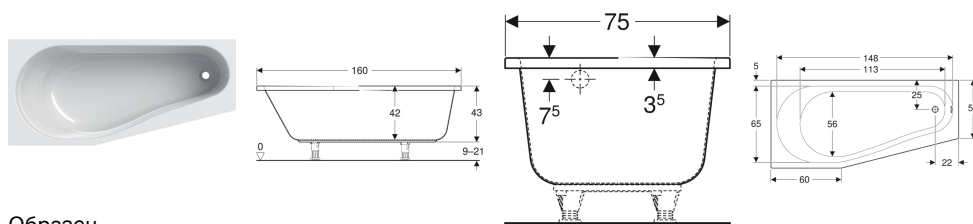

Пятиугольная ванна Geberit Renova

Образец

Цели применения

- Для санузлов в частных квартирах/домах и гостиницах
- Для монтажа с ножками ванн или держателями ванн

Характеристики

- Пятиугольный

Объем поставки

- Ванна

- Сток на окончании основания
- Компактная модель
- Сливное отверстие \varnothing 52 мм

Технические характеристики

Материал | Сантехнический акрил

| Арт. № | Цвет / поверхность | L | B | H | Выход | Общий объем |
|-----------|--------------------|--------|-------|-------|--------|-------------|
| 657260000 | Белый / Глянцевый | 160 см | 75 см | 43 см | Правая | 175 л |
| 657261000 | Белый / Глянцевый | 160 см | 75 см | 43 см | Левая | 175 л |