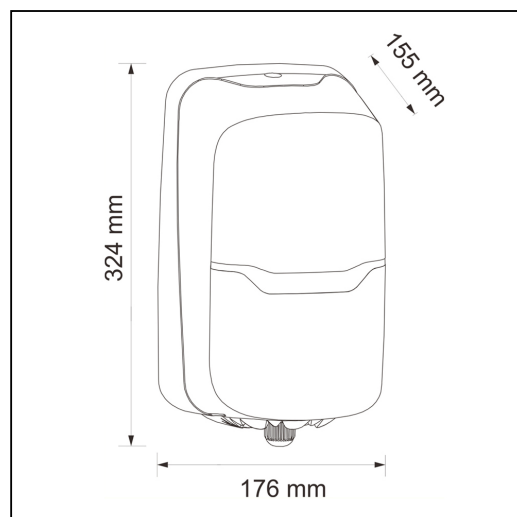

Pojemnik na papier toaletowy lub r czniki papierowe w rolach MERIDA HARMONY CENTER PULL, tworzywo, biały transparentny

symbol: BHB701

- podajnik przeznaczony na papier toaletowy w rolkach typu CENTER PULL lub na r czniki papierowe w rolach
- poziomnica ułatwiaj ca monta
- specjalna wkładka dozuj ca uniemo liwia wyci gni cie dłużej wst gi papieru
- zastosowanie wkładki pozwala na dozowanie papieru "listek po listku"
- papier zrywa si na perforacji, co ułatwia pobieranie papieru z podajnika, zmniejsza jego zu ycie oraz ilo odpadów
- dost pny w kolorze białym transparentnym
- wykonany z wysokiej jako ci tworzywa
- zamykany na kluczyk

Pasuj ce papiery toaletowe
POB701, PTB702

Pasuj ce r czniki
RTB201

Parametry

wysoko	32,4 cm
szeroko	17,6 cm
gł boko	15,5 cm