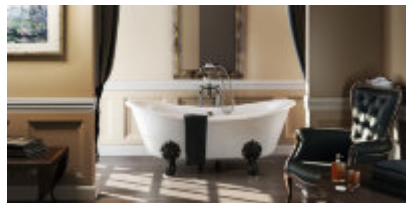

Burlington®

ВАННА АКРИЛОВАЯ ВАТЕАУ ДВУСТОРОННЯЯ С НОЖКАМИ E10 WHI

T10F Ванна 1640 x 700 x 722 двусторонняя (без ножек), цвет Белый

E10 WHI Набор из 4-х ножек, цвет Белый

C-C