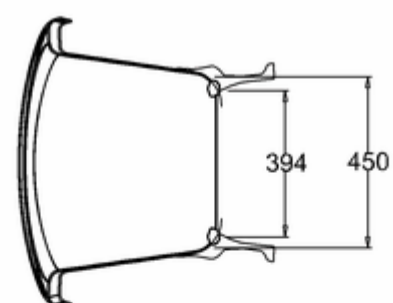

Burlington®

ВАННА АКРИЛОВАЯ ВАТЕАУ ДВУСТОРОННЯЯ С НОЖКАМИ E10 WHI

T10F Ванна 1640 x 700 x 722 двусторонняя (без ножек), цвет Белый

E10 WHI Набор из 4-х ножек, цвет Белый

C-C