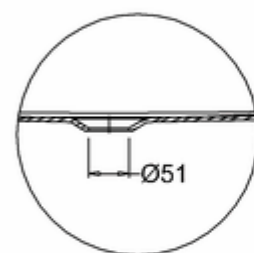

Burlington®

ВАННА АКРИЛОВАЯ ВАТЕАУ ДВУСТОРОННЯЯ С НОЖКАМИ E10 WHI

T10F Ванна 1640 x 700 x 722 двусторонняя (без ножек), цвет Белый

E10 WHI Набор из 4-х ножек, цвет Белый

C-C