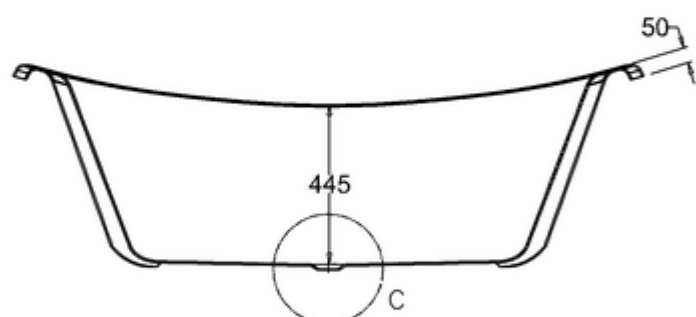

Burlington®

ВАННА АКРИЛОВАЯ ВАТЕАУ ДВУСТОРОННЯЯ С НОЖКАМИ E10 WHI

T10F Ванна 1640 x 700 x 722 двусторонняя (без ножек), цвет Белый

E10 WHI Набор из 4-х ножек, цвет Белый

C-C