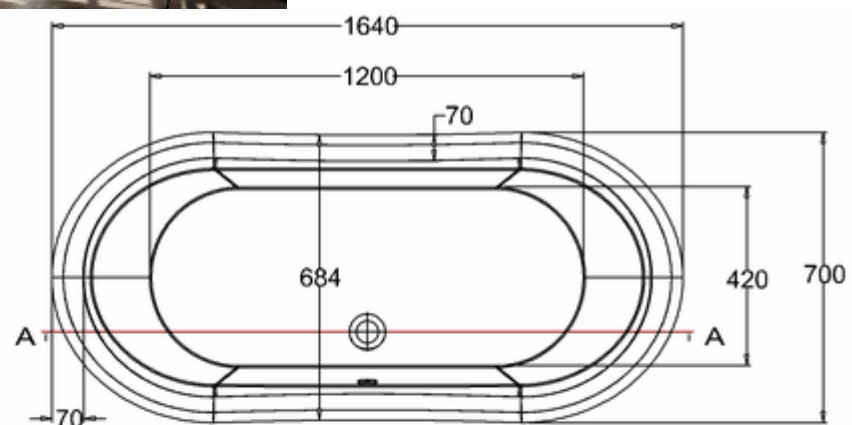

Burlington®

ВАННА АКРИЛОВАЯ ВАТЕАУ ДВУСТОРОННЯЯ С НОЖКАМИ E10 WHI

T10F Ванна 1640 x 700 x 722 двусторонняя (без ножек), цвет Белый

E10 WHI Набор из 4-х ножек, цвет Белый

C-C