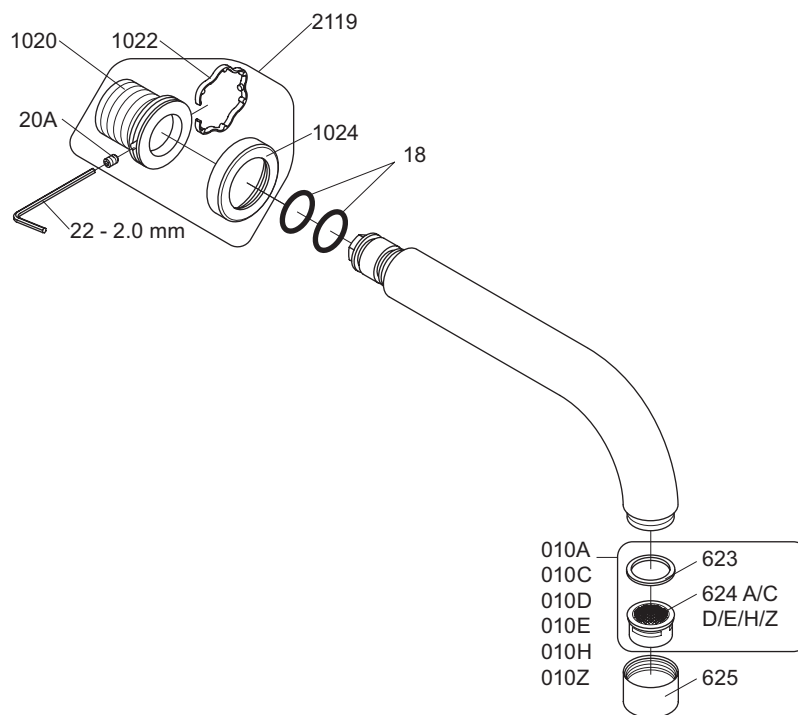

VR010A: VR623, VR624A
VR010C: VR623, VR624C
VR010D: VR623, VR624D
VR010E: VR623, VR624E
VR010H: VR623, VR624H
VR010Z: VR623, VR624Z
VR1020K: VR20A, VR22, VR1020, VR1022
VR2119: VR20A, VR22, VR1020, VR1022, VR1024

vola
Lunavej 2
DK-8700 Horsens
Tlf : + 45 7023 5500
sales@vola.com
www.vola.com

VOLA 010C/020C

Date
Apr. 21

Rev.
2

Sheet
SB 11.1