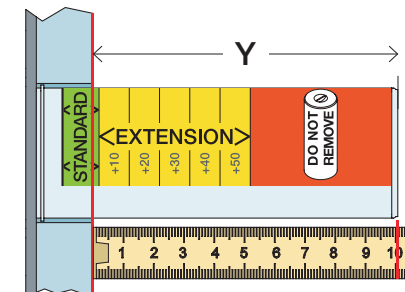

	L (mm)	L (Inch)
030/200	200	7 3/4"
030/250	250	9 3/4"
030/300	300	11 3/4"
030/350	350	13 3/4"

	L (mm)	L (Inch)
040	185	7 3/4"
040D	200	7 3/4"
040D/250	250	9 3/4"
040D/300	300	11 3/4"

1

010, 010C, 020, 020C, 030, 040, 040D

VR1024 - Ø24

2.0 mm

1/2"

Extension  
Verlängerung

Forlængerdele  
Förlängning

Verlængstukken  
Modification

T Min. 3 mm  
Max. 65 mm

Y Min. 48 mm  
Max. 110 mm

T	Y	VR2019 (Ø19) VR2119 (Ø24)
3 - 15 mm	110 - 98 mm	Std.
15 - 25 mm	98 - 88 mm	+10
25 - 35 mm	88 - 78 mm	+20
35 - 45 mm	78 - 68 mm	+30
45 - 55 mm	68 - 58 mm	+40
55 - 65 mm	58 - 48 mm	+50

VR2019+/VR2219+