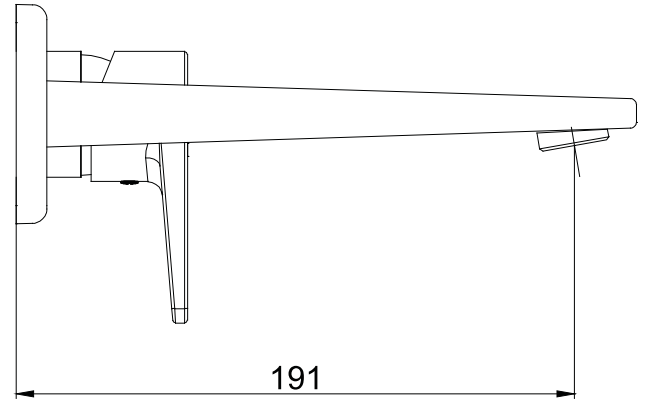

## ANKASTRE LAVABO BATARYALARI CONCEALED BASIN MIXERS

Ürün Kodu : 102167612-KK / 102167612ST-KK - DALIA Ankastr Lavabo Bataryası Sıva Üstü Grubu - Çift Rozet (İhracat Kodu: 102167612EX-KK / 102167612STEX-KK)  
Product Code: 102167612-KK / 102167612ST-KK - DALIA Concealed Basin Mixer Surface Mounted Group - Double Rosette (Export Code: 102167612EX-KK / 102167612STEX-KK)  
\*Localization product codes are available.