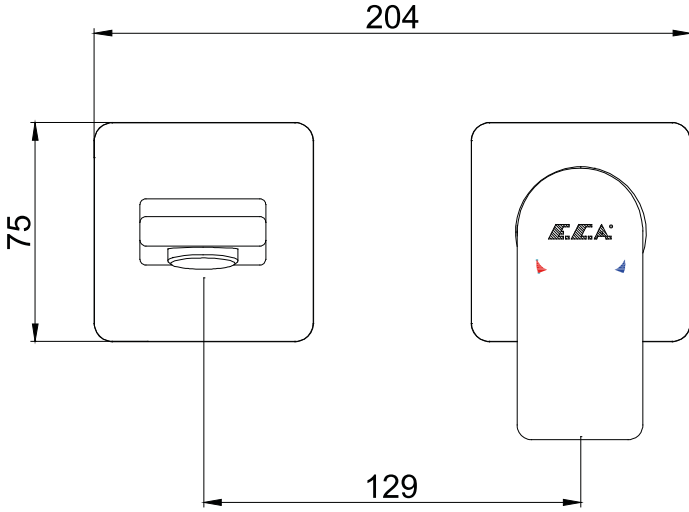

## ANKASTRE LAVABO BATARYALARI CONCEALED BASIN MIXERS

Ürün Kodu : 102167612-KK / 102167612ST-KK - DALIA Ankastr Lavabo Bataryası Sıva Üstü Grubu - Çift Rozet (İhracat Kodu: 102167612EX-KK / 102167612STEX-KK)  
Product Code: 102167612-KK / 102167612ST-KK - DALIA Concealed Basin Mixer Surface Mounted Group - Double Rosette (Export Code: 102167612EX-KK / 102167612STEX-KK)  
\*Localization product codes are available.