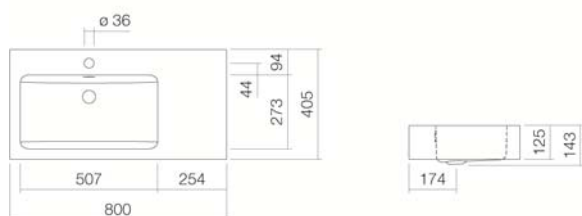

zonder kraangat, zonder overloop, 3 gatenboring, extra

kraangat voor zeepdispenser, speciale- of matkleur

800 x 405 x 125 mm

Geglazuurd staal

9,2 kg

voor de wandaansluiting

Sifon SI.2, Sifon SI.3, Hoekstopkraan-bekleding EV.3,

Afvoerplug VT.1, Handdoekhouder voorzijde HTH.800.1,

Handdoekhouder links HTH.320.L1

Optimaal neervalpunt ca.170 - 200 mm vanaf midden kraangat.

Kranen verwijzing

Alleen kranen met een rechte uitloop (incl. perlator/straal-breker) naar beneden geven een optimale waterstraalopvang (raakhoek: 90°).

Specificatie

Wastafel, rechthoekig, 800 x 405 mm, waskom rechthoekig links, van binnen en buiten geglazuurd, wit, hoogte 125 mm, met kraangat en overloop, inclusief bevestigingsset en overloopgarnituur