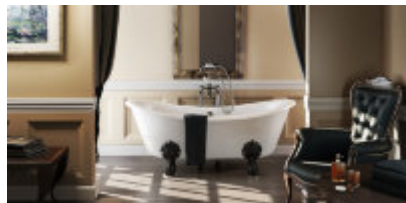

## ВАННА АКРИЛОВАЯ ВАТЕАУ ДВУСТОРОННЯЯ С НОЖКАМИ L1W

**T10F** Ванна 1640 x 700 x 722 двусторонняя (без ножек), цвет Белый  
**L1W** Набор из 4-х ножек, цвет Белый

C-C