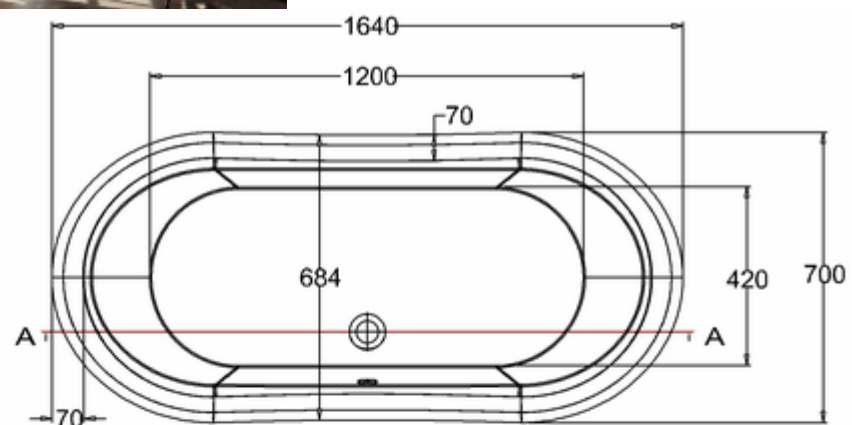

## ВАННА АКРИЛОВАЯ ВАТЕАУ ДВУСТОРОННЯЯ С НОЖКАМИ L1W

**T10F** Ванна 1640 x 700 x 722 двусторонняя (без ножек), цвет Белый  
**L1W** Набор из 4-х ножек, цвет Белый

C-C