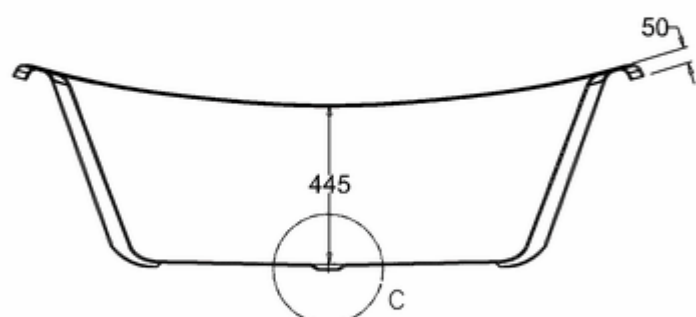

## ВАННА АКРИЛОВАЯ ВАТЕАУ ДВУСТОРОННЯЯ С НОЖКАМИ L1W

**T10F** Ванна 1640 x 700 x 722 двусторонняя (без ножек), цвет Белый  
**L1W** Набор из 4-х ножек, цвет Белый

C-C