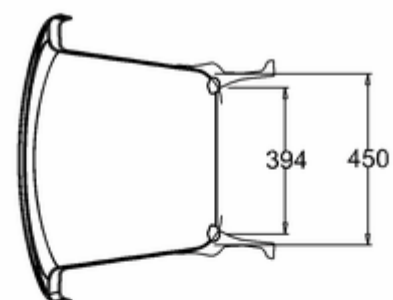

## ВАННА АКРИЛОВАЯ ВАТЕАУ ДВУСТОРОННЯЯ С НОЖКАМИ L1W

**T10F** Ванна 1640 x 700 x 722 двусторонняя (без ножек), цвет Белый  
**L1W** Набор из 4-х ножек, цвет Белый

C-C