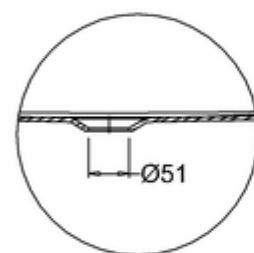

## ВАННА АКРИЛОВАЯ ВАТЕАУ ДВУСТОРОННЯЯ С НОЖКАМИ L1W

**T10F** Ванна 1640 x 700 x 722 двусторонняя (без ножек), цвет Белый  
**L1W** Набор из 4-х ножек, цвет Белый

C-C