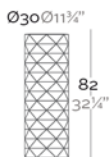

Продажа дизайнерской мебели,
света и аксессуаров
по всей России

8 (800) 500-70-36
hello@barcelonadesign.ru
www.barcelonadesign.ru

MARQUIS Ø30x82

DESCRIPTION DESCRIPTION

Lamp made in resin of polyethylene by rotational moulding. 100% Recyclable. Item suitable for indoor and outdoor use. Available with different finishes.

Lámpara fabricada en resina de polietileno mediante el moldeo rotacional con doble pared. 100% Reciclable. Apto para exterior e interior. Disponible en varios acabados.

WEIGHT PESO 4,5 Kg.

INCLUDE INCLUYE

Finished RGB LED: Colour changes by remote control.

Acabado LED RGB: Mando a distancia para cambio de color de la luz.

OPTIONS OPCIONES

Finished Light: Possibility of transparent cable and switch only for indoor.

Acabado Luz: Posibilidad de cable transparente e interruptor solo para interior.

REFERENCE*

REFERENCIA*

47090W

47090L

47090D

47090Y

ReferenceX, for example 0000A ReferenciaX, ejemplo 0000A.

* A: BASIC R: AUTORRIEGO F: LACADO W:LUZ L: LEDS B: FULL WHITE G: GLASS

MARQUIS Lámpara Ø30x82
MARQUIS Lamp Ø1 1/4"x3 1/4"

FINISHES ACABADOS

COLOURS COLORES

LIGHT / LUZ, LED RGB, LED DMX, BATTERY BATERIA

Type plug available Tipo de plug disponible