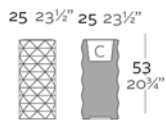

47082L

47082D

47082Y

ReferenceX, for example 0000A ReferenciaX, ejemplo 0000A.

* A: BASIC R: AUTORRIEGO F: LACADO W:LUZ L: LEDS B: FULL WHITE G: GLASS

MARQUIS Maceta Ø25x53
MARQUIS Planter Ø9 3/4"x20 3/4"

Interior Dimensions
Ø18 x 14 cm
Ø7" x 5 1/2"
Capacity 1 Gal
Capacidad 4 L