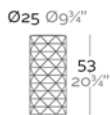

Продажа дизайнерской мебели,
света и аксессуаров
по всей России

8 (800) 500-70-36
hello@barcelonadesign.ru
www.barcelonadesign.ru

MARQUIS Ø25x53

DESCRIPTION DESCRIPTION

Lamp made in resin of polyethylene by rotational moulding. 100% Recyclable. Item suitable for indoor and outdoor use. Available with different finishes.

Lámpara fabricada en resina de polietileno mediante el moldeo rotacional con doble pared. 100% Reciclable. Apto para exterior e interior. Disponible en varios acabados.

WEIGHT PESO 2,5 Kg.

INCLUDE INCLUYE

Finished RGB LED: Colour changes by remote control.

Acabado LED RGB: Mando a distancia para cambio de color de la luz.

OPTIONS OPCIONES

Finished Light: Possibility of transparent cable and switch only for indoor.

Acabado Luz: Posibilidad de cable transparente e interruptor solo para interior.

REFERENCE*

REFERENCIA*

47o88W

47o88L

47o88D

47o88Y

MARQUIS Lámpara Ø25x53
MARQUIS Lamp Ø9 3/4"x20 3/4"

ReferenceX, for example 0000A ReferenciaX, ejemplo 0000A.

* A: BASIC R: AUTORRIEGO F: LACADO W:LUZ L: LEDS B: FULL WHITE G: GLASS

FINISHES ACABADOS

COLOURS COLORES

LIGHT / LUZ, LED RGB, LED DMX, BATTERY BATERIA

Type plug available Tipo de plug disponible