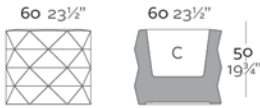

Macetero fabricado en resina de polietileno mediante moldeo rotacional con doble pared. 100% Reciclable. Apto para exterior e interior. Disponible en varios acabados.

WEIGHT PESO 9 Kg.

INCLUDE INCLUYE

Self watering system (except to Basic). Finished RGB LED: Colour changes by remote control.

REFERENCE*

REFERENCIA*

47081A	47081R	47081F	47081W	47081L
47081D	47081Y			

Interior Dimensions
Ø43 x 32 cm
Ø17" x 12 1/2"
Capacity 5,28 Gal
Capacidad 60 L

MARQUIS Maceta Ø60x50
MARQUIS Planter Ø23 1/2" x 19 3/4"