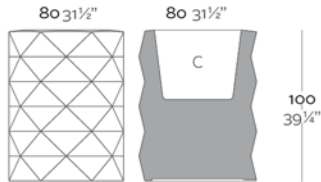

REFERENCE*

REFERENCIA*

47085A	47085R	47085F	47085W	47085L
47085D	47085Y			

MARQUIS Maceta Ø80x100
MARQUIS Planter Ø31½"x39¼"

Interior Dimensions
Ø59 x 46 cm
Ø23¼" x 18"
Capacity 42 Gal
Capacidad 160 L

ReferenceX, for example 0000A ReferenciaX, ejemplo 0000A.