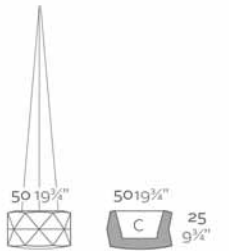

REFERENCE* REFERENCIA*

47086A	47086R	47086F	47086W	47086L
47086D	47086Y			

Interior Dimensions
Ø38 x 22 cm
Ø15" x 8¾"
Capacity 0,8 Gal
Capacidad 3 L

MARQUIS Maceta Ø50x25
MARQUIS Planter Ø19¾"x9¾"

ReferenceX, for example 0000A ReferenciaX, ejemplo 0000A.