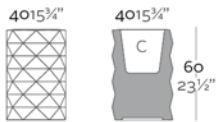

47083L

47083D

47083Y

Interior Dimensions
Ø29 x 28 cm
Ø11½" x 11"
Capacity 6 Gal
Capacidad 23 L

MARQUIS Maceta Ø40x60
MARQUIS Planter Ø15¾"x23½"

ReferenceX, for example 0000A ReferenciaX, ejemplo 0000A.

* A: BASIC R: AUTORRIEGO F: LACADO W:LUZ L: LEDS B: FULL WHITE G: GLASS