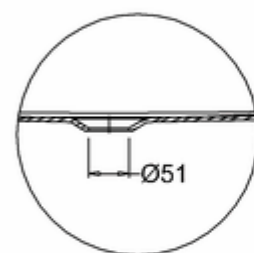

## ВАННА АКРИЛОВАЯ ВАТЕАУ ДВУСТОРОННЯЯ С НОЖКАМИ E10 B1A

**T10F** Ванна 1640 x 700 x 722 двусторонняя (без ножек), цвет Белый

**E10 B1A** Набор из 4-х ножек, цвет Чёрный

C-C