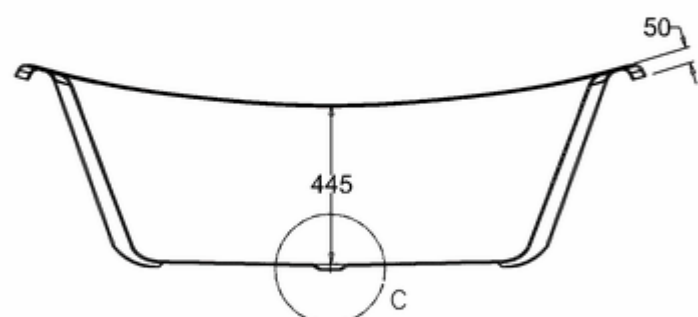

## ВАННА АКРИЛОВАЯ ВАТЕАУ ДВУСТОРОННЯЯ С НОЖКАМИ E10 B1A

**T10F** Ванна 1640 x 700 x 722 двусторонняя (без ножек), цвет Белый

**E10 B1A** Набор из 4-х ножек, цвет Чёрный

C-C