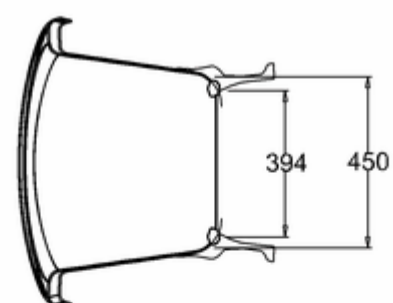

## ВАННА АКРИЛОВАЯ ВАТЕАУ ДВУСТОРОННЯЯ С НОЖКАМИ E10 B1A

**T10F** Ванна 1640 x 700 x 722 двусторонняя (без ножек), цвет Белый

**E10 B1A** Набор из 4-х ножек, цвет Чёрный

C-C