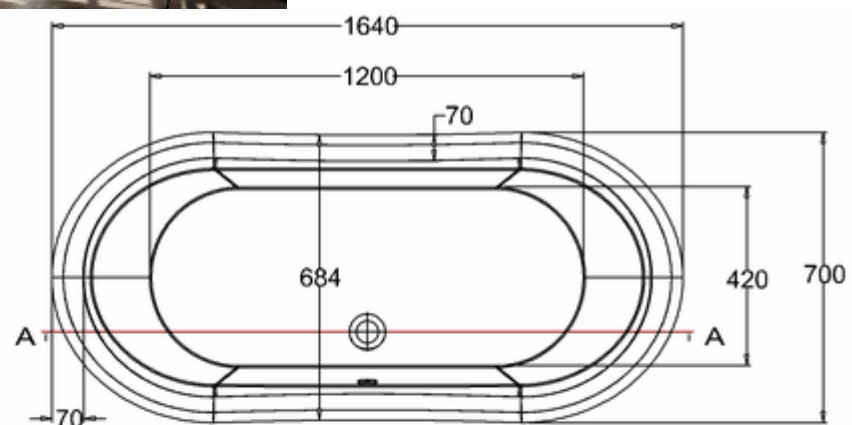

## ВАННА АКРИЛОВАЯ ВАТЕАУ ДВУСТОРОННЯЯ С НОЖКАМИ E10 B1A

**T10F** Ванна 1640 x 700 x 722 двусторонняя (без ножек), цвет Белый

**E10 B1A** Набор из 4-х ножек, цвет Чёрный

C-C