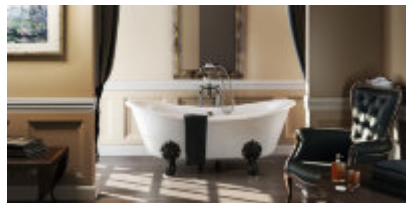

## ВАННА АКРИЛОВАЯ ВАТЕАУ ДВУСТОРОННЯЯ С НОЖКАМИ E10 B1A

**T10F** Ванна 1640 x 700 x 722 двусторонняя (без ножек), цвет Белый

**E10 B1A** Набор из 4-х ножек, цвет Чёрный

C-C