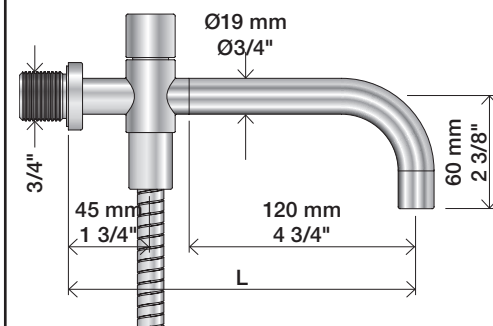

www.vola.com

010, 020

010C, 020C

030

	L (mm)	L (Inch)
030/200	200	7 3/4"
030/250	250	9 3/4"
030/300	300	11 3/4"
030/350	350	13 3/4"

040

040D

	L (mm)	L (Inch)
040	185	7 3/4"
040D	200	7 3/4"
040D/250	250	9 3/4"
040D/300	300	11 3/4"

1

010, 010C, 020, 020C, 030, 040, 040D

VR1020

12 mm

2

3

Ø19: 010, 020, 030, 040

VR1019 - Ø19

2.0 mm

Ø24: 010C, 020C, 040D

VR1024 - Ø24

2.0 mm

1/2"

Extension
Verlängerung

Forlængerdele
Förlängning

Verlængstukken
Modification

T Min. 3 mm
Max. 65 mm

Y Min. 48 mm
Max. 110 mm

T	Y	VR2019 (Ø19) VR2119 (Ø24)
3 - 15 mm	110 - 98 mm	Std.
15 - 25 mm	98 - 88 mm	+10
25 - 35 mm	88 - 78 mm	+20
35 - 45 mm	78 - 68 mm	+30
45 - 55 mm	68 - 58 mm	+40
55 - 65 mm	58 - 48 mm	+50