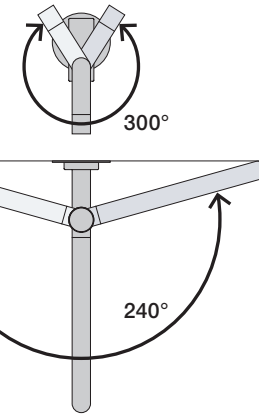

www.vola.com

010, 020

010C, 020C

030

	L (mm)	L (Inch)
030/200	200	7 3/4"
030/250	250	9 3/4"
030/300	300	11 3/4"
030/350	350	13 3/4"

040

040D

	L (mm)	L (Inch)
040	185	7 3/4"
040D	200	7 3/4"
040D/250	250	9 3/4"
040D/300	300	11 3/4"

1

010, 010C, 020, 020C, 030, 040, 040D

VR1020

12 mm

2

3

Ø19: 010, 020, 030, 040

VR1019 - Ø19

2.0 mm

Ø24: 010C, 020C, 040D

VR1024 - Ø24

2.0 mm

1/2"

Extension
Verlängerung

Forlængerdele
Förlängning

Verlængstukken
Modification

T Min. 3 mm
Max. 65 mm

Y Min. 48 mm
Max. 110 mm

T	Y	VR2019 (Ø19) VR2119 (Ø24)
3 - 15 mm	110 - 98 mm	Std.
15 - 25 mm	98 - 88 mm	+10
25 - 35 mm	88 - 78 mm	+20
35 - 45 mm	78 - 68 mm	+30
45 - 55 mm	68 - 58 mm	+40
55 - 65 mm	58 - 48 mm	+50