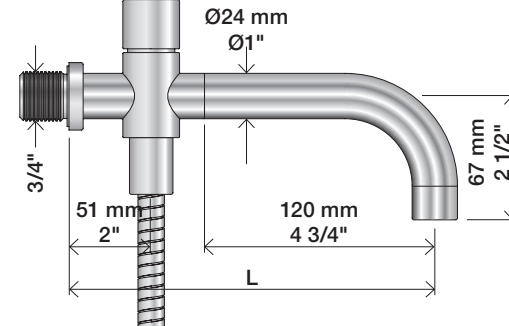

www.vola.com

010, 020

010C, 020C

030

	L (mm)	L (Inch)
030/200	200	7 3/4"
030/250	250	9 3/4"
030/300	300	11 3/4"
030/350	350	13 3/4"

040

040D

	L (mm)	L (Inch)
040	185	7 3/4"
040D	200	7 3/4"
040D/250	250	9 3/4"
040D/300	300	11 3/4"

1

010, 010C, 020, 020C, 030, 040, 040D

VR1020

12 mm

2

3

Ø19: 010, 020, 030, 040

VR1019 - Ø19

2.0 mm

Ø24: 010C, 020C, 040D

VR1024 - Ø24

2.0 mm

1/2"

Extension
Verlängerung

Forlængerdele
Förlängning

Verlængstukken
Modification

T Min. 3 mm
Max. 65 mm

Y Min. 48 mm
Max. 110 mm

T	Y	VR2019 (Ø19) VR2119 (Ø24)
3 - 15 mm	110 - 98 mm	Std.
15 - 25 mm	98 - 88 mm	+10
25 - 35 mm	88 - 78 mm	+20
35 - 45 mm	78 - 68 mm	+30
45 - 55 mm	68 - 58 mm	+40
55 - 65 mm	58 - 48 mm	+50