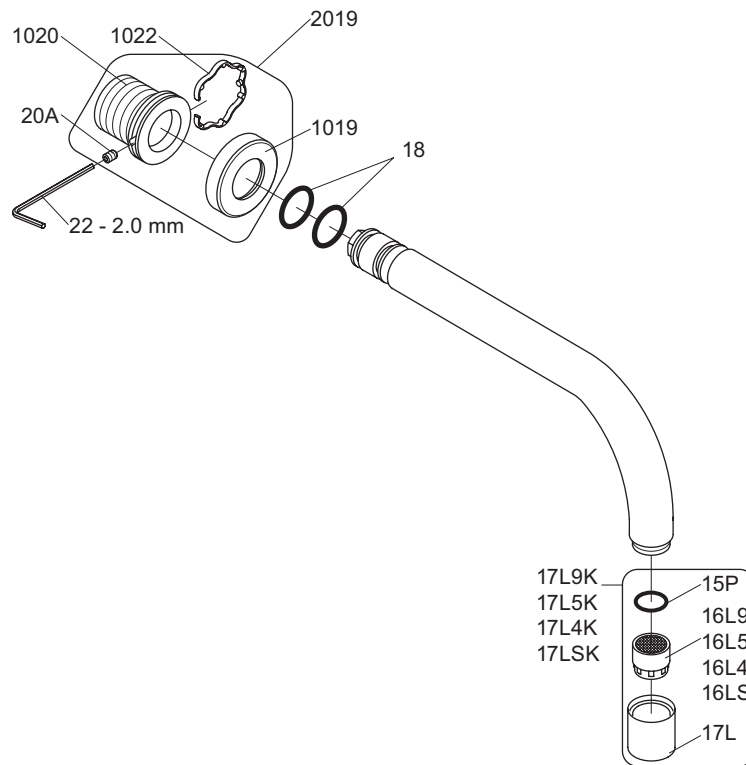

VR17L9K: VR15P, VR16L9, VR17L
VR17L5K: VR15P, VR16L5, VR17L
VR17L4K: VR15P, VR16L4, VR17L (US Standard)
VR17LSK: VR15P, VR16LS, VR17L
VR1020K: VR20A, VR22, VR1020, VR1022
VR2019: VR20A, VR22, VR1019, VR1020, VR1022

vola

Lunavej 2
DK-8700 Horsens
Tlf : + 45 7023 5500
sales@vola.com
www.vola.com

VOLA 010 / 020

Date
Apr. 21

Rev.
3

Sheet
SB11