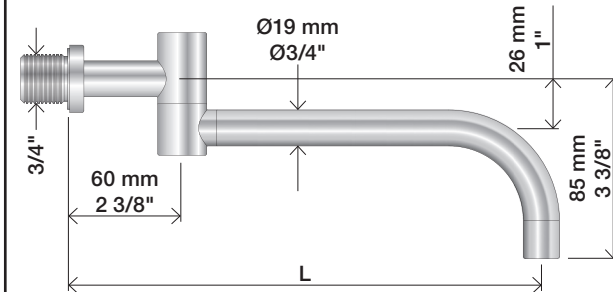

[www.vola.com](http://www.vola.com)

**010, 020**

**010C, 020C**

**030**

**040**

**040D**

	L (mm)	L (Inch)
010(C)/100	100	4"
010(C)/130	130	5"
010(C)/160	160	6"
020(C)/200	200	7 3/4"
020(C)/225	225	8 3/4"
020(C)/260	260	10 1/4"
020(C)/300	300	11 3/4"

	L (mm)	L (Inch)
030/200	200	7 3/4"
030/250	250	9 3/4"
030/300	300	11 3/4"
030/350	350	13 3/4"

	L (mm)	L (Inch)
040	185	7 3/4"
040D	200	7 3/4"
040D/250	250	9 3/4"
040D/300	300	11 3/4"

1

010, 010C, 020, 020C, 030, 040, 040D

VR1024 - Ø24

2.0 mm

1/2"

Extension  
Verlängerung

Forlængerdele  
Förlängning

Verlængstukken  
Modification

T Min. 3 mm  
Max. 65 mm

Y Min. 48 mm  
Max. 110 mm

T	Y	VR2019 (Ø19) VR2119 (Ø24)
3 - 15 mm	110 - 98 mm	Std.
15 - 25 mm	98 - 88 mm	+10
25 - 35 mm	88 - 78 mm	+20
35 - 45 mm	78 - 68 mm	+30
45 - 55 mm	68 - 58 mm	+40
55 - 65 mm	58 - 48 mm	+50

VR2019+/VR2219+