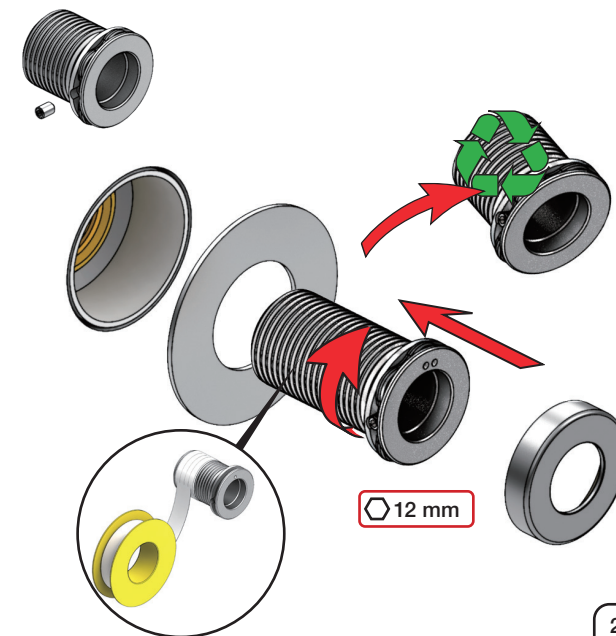

VR1020

12 mm

2

3

Ø19: 010, 020, 030, 040

VR1019 - Ø19

2.0 mm

Ø24: 010C, 020C, 040D

VR1024 - Ø24

2.0 mm

1/2"

Extension  
Verlängerung

Forlængerdele  
Förlängning

Verlængstukken  
Modification

T Min. 3 mm  
Max. 65 mm

Y Min. 48 mm  
Max. 110 mm

T	Y	VR2019 (Ø19) VR2119 (Ø24)
3 - 15 mm	110 - 98 mm	Std.
15 - 25 mm	98 - 88 mm	+10
25 - 35 mm	88 - 78 mm	+20
35 - 45 mm	78 - 68 mm	+30
45 - 55 mm	68 - 58 mm	+40
55 - 65 mm	58 - 48 mm	+50

VR2019+/VR2219+