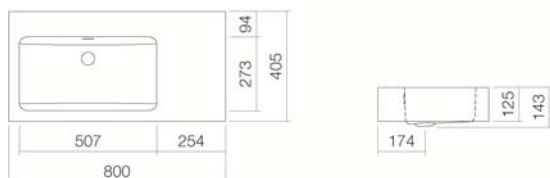

#### Lavabos suspendidos

**WT.PR800.L**

Referencia: 4205300000

Diseño de partners: busalt design

#### Propiedades

Nombre del artículo	WT.PR800.L
Referencia	4205300000
Color estándar	Blanco
Superficie especial	Blanco, de cuidado facil (XXXX XXX 400) Blanco, superficie antibacteriana (XXXX XXX 401)
Variante	sin orificio para grifería, con rebosadero
Variante especial	sin rebosadero, colores especiales y mate
Medidas	800 x 405 x 125 mm
Material	Acero vitrificado
Peso neto	9,2 kg
Montaje	para la conexión a la pared
Accesorios	Sifón SI.2, Sifón SI.3, Válvula tapón de desagüe VT.1, Toallero su montaje bajo la parte frontal HTH.800.1, Toallero su montaje lateral a la izquierda HTH.320.L1

#### Especificación de texto

Lavabo suspendido rectangular, 800 x 405 mm, molde del lavabo rectangular y a la izquierda, vitrificado en el interior y en el exterior, blanco, altura 125 mm, sin orificio para grifería, con rebosadero, incluye set de fijación y dispositivo de rebosadero