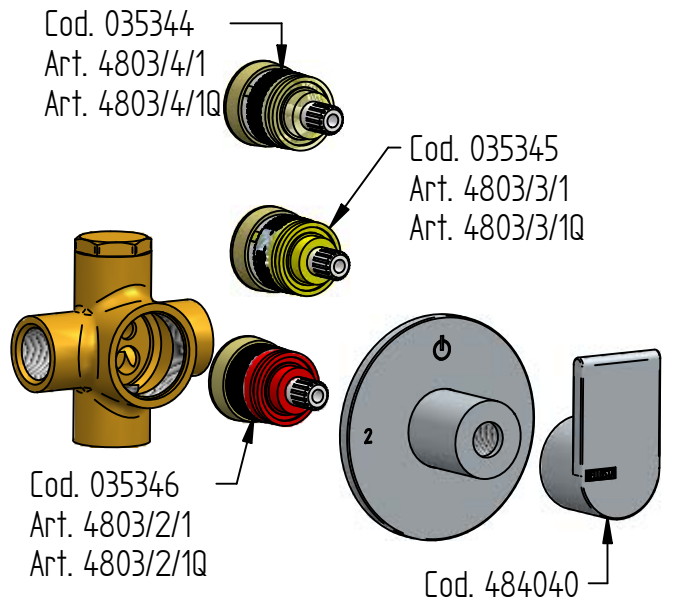

RICAMBI / SPARE PARTS

COD. 035346	COD. 035345
COD. 035344	COD. 484040

jeans

ISTRUZIONI DI INSTALLAZIONE / INSTALLATION INSTRUCTION

ART. 4803/2/1 - 4803/2/1/E
 ART. 4803/3/1 - 4803/3/1/E
 ART. 4803/4/1 - 4803/4/1/E

ART. 4803/2/1Q - 4803/2/1Q/E
 ART. 4803/3/1Q - 4803/3/1Q/E
 ART. 4803/4/1Q - 4803/4/1Q/E

PER INSTALLAZIONE INCASSO VEDI ISTRUZIONI 914016 PER 2OUT, 034127 PER 3OUT, 034128 PER 4OUT
 FOR BUILT-IN PARTS, SEE INSTRUCTIONS 914016 FOR 2OUT, 034127 FOR 3OUT, 034128 FOR 4OUT