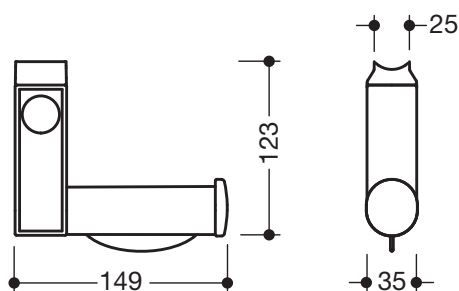

Produktdatenblatt

Aufrüstsatz WC-Papierhalter inkl. WC-Spülauslösung
950.50.07290

HEWI

Aufrüstsatz WC-Papierhalter inkl. WC-Spülauslösung **950.50.07290**

- rechtwinklig angeordneter Aufsatzrollenhalter inkl. WC-Spülauslösung
- blaue Taste dient zum Auslösen der WC-Spülung
- Ausführung rechts
- dient zur Nachrüstung an Stützklappgriffen 950.50.6...
- leichte Montage
- integrierte Rollenbremse
- 35 mm breit, 122,5 mm hoch, 149 mm tief
- aus hochwertigem Polyamid in den HEWI Farben 90 (Tiefschwarz), 92 (Anthrazitgrau), 98 (Signalweiß) oder 99 (Reinweiß)
- Sendefrequenz 868,4 MHz
- passend zu Funk WC-Spülsystemen von Geberit, Mepa, Viega, Sanit, Friatec, TECE und Grohe

Abmessungen in mm

Farben

98	99	92	90
----	----	----	----

Polyamid

Technische Änderungen vorbehalten, 11.05.2022

HEWI Heinrich Wilke GmbH
Postfach 1260
D-34442 Bad Arolsen

Telefon: +49 5691 82-0
Telefax: +49 5691 82-319