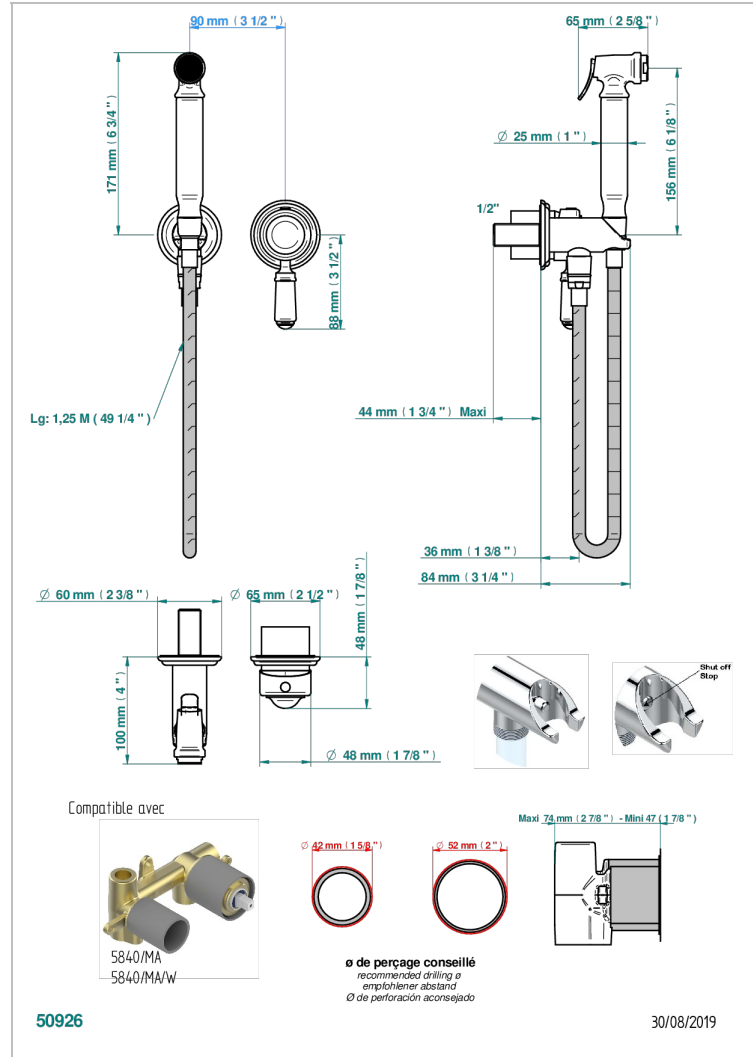

Комплект для душа, включающий смеситель, армированный шланг 1 м 25 см, ручной душ с курковым распылителем, выход из стены и предохранительный запорный клапан

ХАРАКТЕРИСТИКИ

- Vendôme
- Комплект для душа, включающий смеситель, армированный шланг 1 м 25 см, ручной душ с курковым распылителем, выход из стены и предохранительный запорный клапан

ТЕХНИЧЕСКИЕ ХАРАКТЕРИСТИКИ

- Recommandé : 3 bars (max. 5 bars) - Advised : 43,5 psi (max. 72 psi)
- 9,5 l/min à 3 bars (2.5 gpm at 43.5 psi)

СВЯЗАННЫЕ ТОВАРНЫЕ ПОЗИЦИИ

- Ref. G00-5840/MA Внутренняя чать для гигиенического душа со смесителем, усил. шлангом и лейкой с клапаном