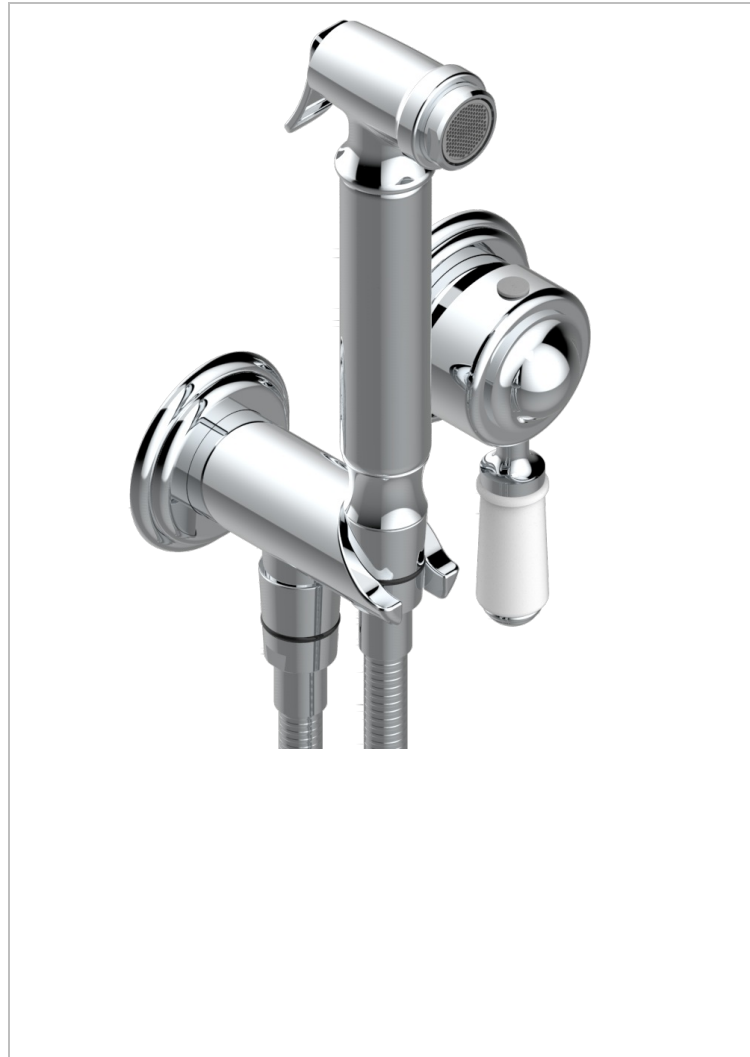

Комплект для душа, включающий смеситель, армированный шланг 1 м 25 см, ручной душ с курковым распылителем, выход из стены и предохранительный запорный клапан

ХАРАКТЕРИСТИКИ

- Vendôme
- Комплект для душа, включающий смеситель, армированный шланг 1 м 25 см, ручной душ с курковым распылителем, выход из стены и предохранительный запорный клапан

ТЕХНИЧЕСКИЕ ХАРАКТЕРИСТИКИ

- Recommandé : 3 bars (max. 5 bars) - Advised : 43,5 psi (max. 72 psi)
- 9,5 l/min à 3 bars (2.5 gpm at 43.5 psi)

СВЯЗАННЫЕ ТОВАРНЫЕ ПОЗИЦИИ

- Ref. G00-5840/MA Внутренняя чать для гигиенического душа со смесителем, усил. шлангом и лейкой с клапаном

ДОСТУПНЫЕ ВАРИАНТЫ ПОКРЫТИЙ

Blush PVD - H62	Аранья (чёрный никель) - D24	Матовый никель - C01	Покрытие PVD матовая бронза - F34	Сатинированное золото - F03
Graphite PVD - H64	Бронза - D01	Матовый хром - C02	Покрытие PVD матовая латунь - H50	Сатинированный хром - C03
Matt Umber PVD - H67	Золото - F01	Никель - B01	Покрытие PVD матовый золотистый - H53	Светлое золото - F30
Matt blush PVD - H60	Матовая красная старинная медь - H07	Покрытие PVD бронза - F33	Покрытие PVD матовый никель - H56	Серебро с родием - F18
Matt graphite PVD - H65	Матовое золото - F07	Покрытие PVD золотистый цвет - H52	Покрытие PVD никель - H55	Состаренный никель - H28
Umber PVD - H66	Матовое светлое золото - F31	Покрытие PVD латунь - H49	Розовое золото - F27	Старинное серебро - H03