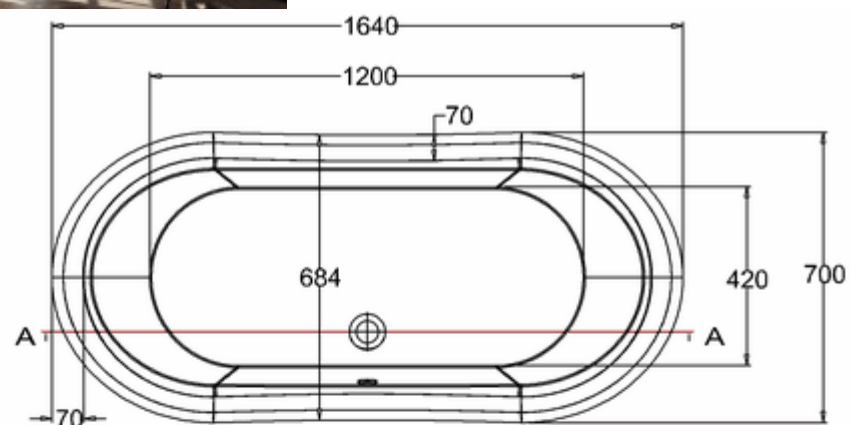

## ВАННА АКРИЛОВАЯ ВАТЕАУ ДВУСТОРОННЯЯ С НОЖКАМИ E11 WHI

**T10F** Ванна 1640 x 700 x 722 двусторонняя (без ножек), цвет Белый

**E11 WHI** Набор из 4-х ножек, цвет Белый

C-C