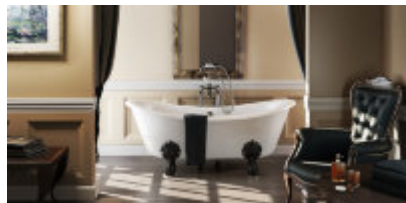

## ВАННА АКРИЛОВАЯ ВАТЕАУ ДВУСТОРОННЯЯ С НОЖКАМИ E11 WHI

**T10F** Ванна 1640 x 700 x 722 двусторонняя (без ножек), цвет Белый

**E11 WHI** Набор из 4-х ножек, цвет Белый

C-C