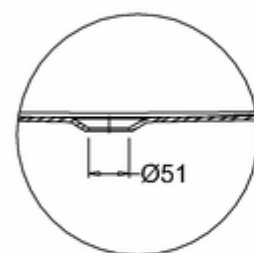

## ВАННА АКРИЛОВАЯ ВАТЕАУ ДВУСТОРОННЯЯ С НОЖКАМИ E11 WHI

**T10F** Ванна 1640 x 700 x 722 двусторонняя (без ножек), цвет Белый

**E11 WHI** Набор из 4-х ножек, цвет Белый

C-C