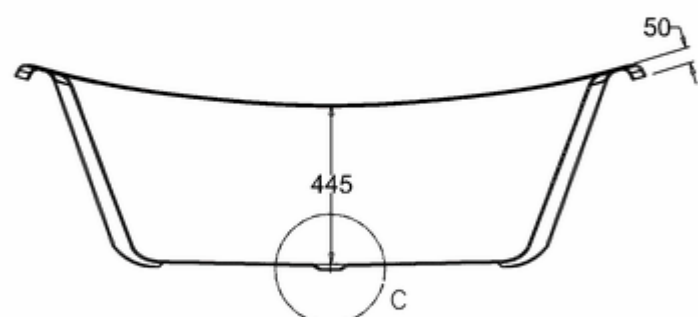

## ВАННА АКРИЛОВАЯ ВАТЕАУ ДВУСТОРОННЯЯ С НОЖКАМИ E11 WHI

**T10F** Ванна 1640 x 700 x 722 двусторонняя (без ножек), цвет Белый

**E11 WHI** Набор из 4-х ножек, цвет Белый

C-C