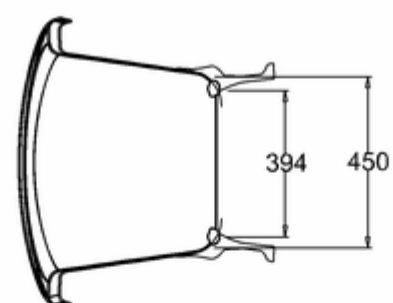

## ВАННА АКРИЛОВАЯ ВАТЕАУ ДВУСТОРОННЯЯ С НОЖКАМИ E11 WHI

**T10F** Ванна 1640 x 700 x 722 двусторонняя (без ножек), цвет Белый

**E11 WHI** Набор из 4-х ножек, цвет Белый

C-C