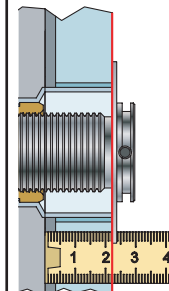

www.vola.com

010, 020

010C, 020C

	L (mm)	L (Inch)
010(C)/100	100	4"
010(C)/130	130	5"
010(C)/160	160	6"
020(C)/200	200	7 3/4"
020(C)/225	225	8 3/4"
020(C)/260	260	10 1/4"
020(C)/300	300	11 3/4"

030

	L (mm)	L (Inch)
030/200	200	7 3/4"
030/250	250	9 3/4"
030/300	300	11 3/4"
030/350	350	13 3/4"

040

040D

	L (mm)	L (Inch)
040	185	7 3/4"
040D	200	7 3/4"
040D/250	250	9 3/4"
040D/300	300	11 3/4"

1

010, 010C, 020, 020C, 030, 040, 040D

VR1020

12 mm

2

3

Ø19: 010, 020, 030, 040

VR1019 - Ø19

2.0 mm

Ø24: 010C, 020C, 040D

VR1024 - Ø24

2.0 mm

1/2"

Extension
Verlängerung

Forlængerdele
Förlängning

Verlængstukken
Modification

T Min. 3 mm
Max. 65 mm

Y Min. 48 mm
Max. 110 mm

T	Y	VR2019 (Ø19) VR2119 (Ø24)
3 - 15 mm	110 - 98 mm	Std.
15 - 25 mm	98 - 88 mm	+10
25 - 35 mm	88 - 78 mm	+20
35 - 45 mm	78 - 68 mm	+30
45 - 55 mm	68 - 58 mm	+40
55 - 65 mm	58 - 48 mm	+50