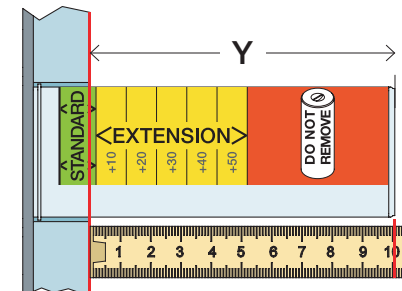

Extension
Verlängerung

Forlængerdele
Förlängning

Verlængstukken
Modification

T Min. 3 mm
Max. 65 mm

Y Min. 48 mm
Max. 110 mm

T	Y	VR2019 (Ø19) VR2119 (Ø24)
3 - 15 mm	110 - 98 mm	Std.
15 - 25 mm	98 - 88 mm	+10
25 - 35 mm	88 - 78 mm	+20
35 - 45 mm	78 - 68 mm	+30
45 - 55 mm	68 - 58 mm	+40
55 - 65 mm	58 - 48 mm	+50