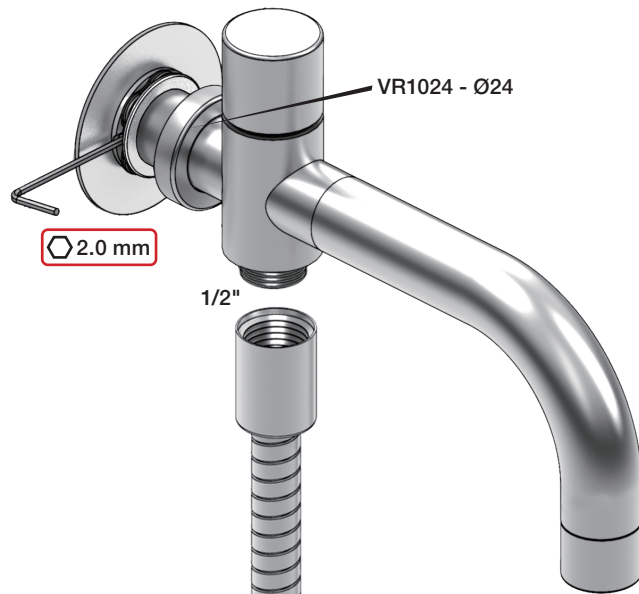

3

Ø19: 010, 020, 030, 040

VR1019 - Ø19

2.0 mm

Ø24: 010C, 020C, 040D

VR1024 - Ø24

2.0 mm

1/2"

Extension
Verlängerung

Forlængerdele
Förlängning

Verlængstukken
Modification

T Min. 3 mm
Max. 65 mm

Y Min. 48 mm
Max. 110 mm

T	Y	VR2019 (Ø19) VR2119 (Ø24)
3 - 15 mm	110 - 98 mm	Std.
15 - 25 mm	98 - 88 mm	+10
25 - 35 mm	88 - 78 mm	+20
35 - 45 mm	78 - 68 mm	+30
45 - 55 mm	68 - 58 mm	+40
55 - 65 mm	58 - 48 mm	+50