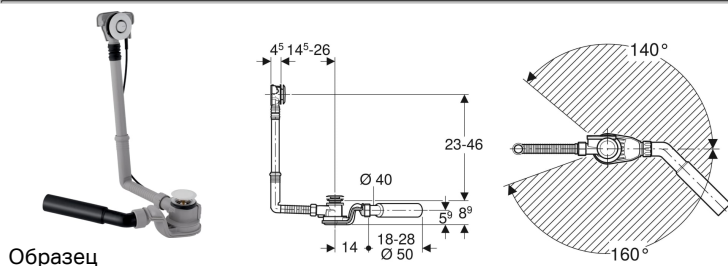

Слив-перелив для ванны Geberit с системой нажатия PushControl, d52, длина 26 см, с декоративным комплектом и соединительным коленом

Цели применения

- Для ванн из стали, пластика или чугуна
- Для ванн стандартных размеров
- Для ванн со сливным отверстием Ø 52 мм

Характеристики

- Контроль качества согласно стандарту EN 274-3
- Кнопка заподлицо с поверхностью ванны

Объем поставки

- Донный клапан
- Сифон
- Соединительное колено 45° из ПНД, Ø 40/50 мм

- С переливом
- Двусторонние уплотнения на сливе и переливе
- Головка перелива может крепиться в определенном направлении

Технические характеристики

Пропускная способность слива	1 л/с
Пропускная способность перелива	0.65 л/с
Высота гидрозатвора	50 мм

- Финишный комплект
- Защитная крышка
- Крепеж

Арт. №	Цвет / поверхность
150.755.21.1	Глянцевый хром
150.758.21.1	Глянцевый хром