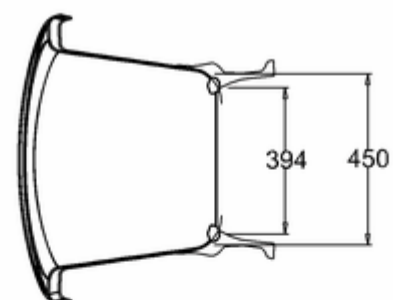

## ВАННА АКРИЛОВАЯ ВАТЕАУ ДВУСТОРОННЯЯ С НОЖКАМИ E10 CHR

**T10F** Ванна 1640 x 700 x 722 двусторонняя (без ножек), цвет Белый  
**E10 CHR** Набор из 4-х ножек, цвет Хром

C-C