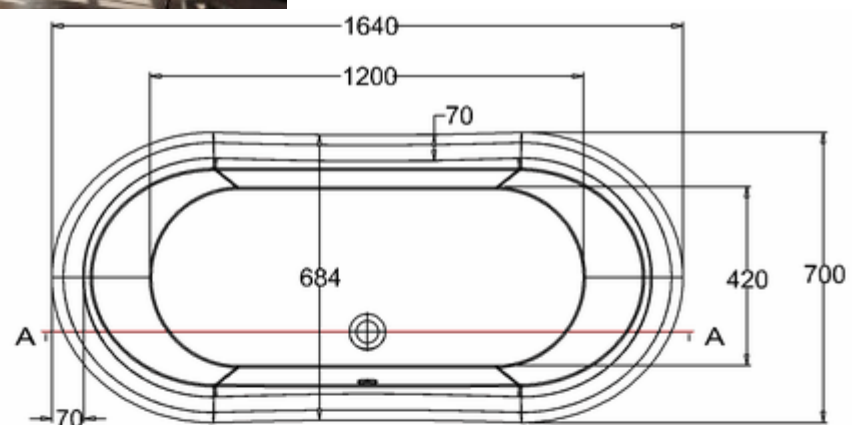

## ВАННА АКРИЛОВАЯ ВАТЕАУ ДВУСТОРОННЯЯ С НОЖКАМИ E10 CHR

**T10F** Ванна 1640 x 700 x 722 двусторонняя (без ножек), цвет Белый  
**E10 CHR** Набор из 4-х ножек, цвет Хром

C-C