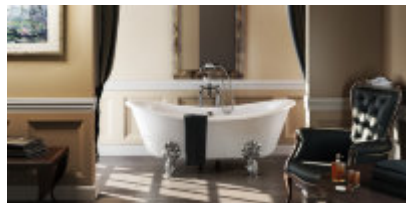

## ВАННА АКРИЛОВАЯ ВАТЕАУ ДВУСТОРОННЯЯ С НОЖКАМИ E10 CHR

**T10F** Ванна 1640 x 700 x 722 двусторонняя (без ножек), цвет Белый  
**E10 CHR** Набор из 4-х ножек, цвет Хром

C-C