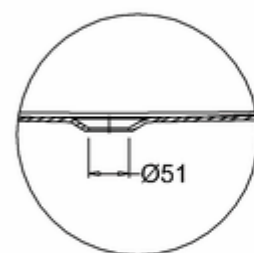

## ВАННА АКРИЛОВАЯ ВАТЕАУ ДВУСТОРОННЯЯ С НОЖКАМИ E10 CHR

**T10F** Ванна 1640 x 700 x 722 двусторонняя (без ножек), цвет Белый  
**E10 CHR** Набор из 4-х ножек, цвет Хром

C-C