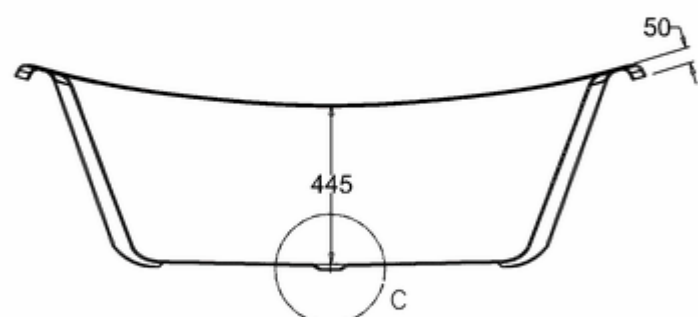

## ВАННА АКРИЛОВАЯ ВАТЕАУ ДВУСТОРОННЯЯ С НОЖКАМИ E10 CHR

**T10F** Ванна 1640 x 700 x 722 двусторонняя (без ножек), цвет Белый  
**E10 CHR** Набор из 4-х ножек, цвет Хром

C-C