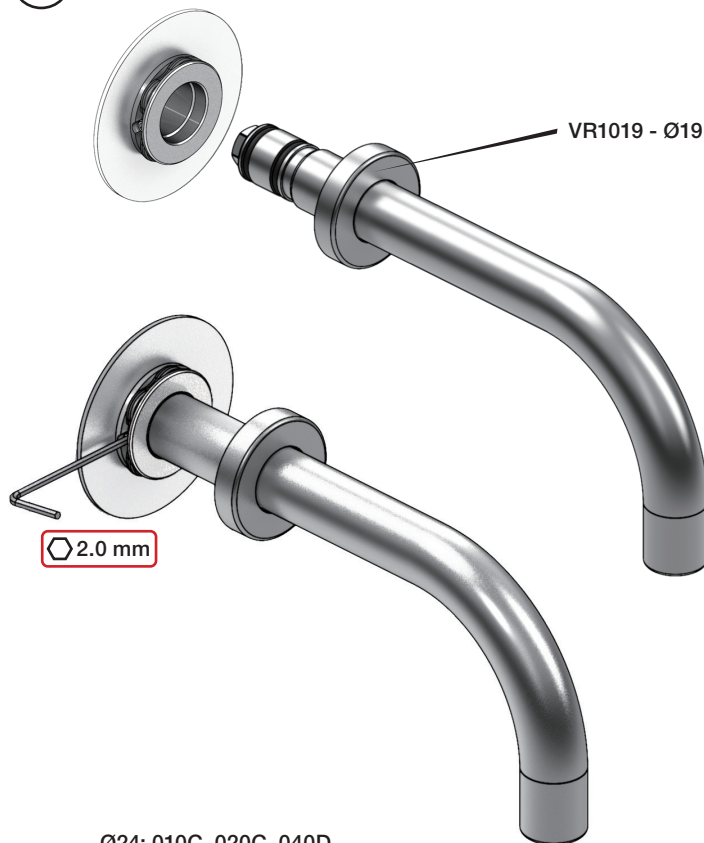

1

010, 010C, 020, 020C, 030, 040, 040D

VR1020

12 mm

2

3

Ø19: 010, 020, 030, 040

VR1019 - Ø19

2.0 mm

Ø24: 010C, 020C, 040D

VR1024 - Ø24

2.0 mm

1/2"

Extension  
Verlängerung

Forlængerdele  
Förlängning

Verlængstukken  
Modification

T Min. 3 mm  
Max. 65 mm

Y Min. 48 mm  
Max. 110 mm

T	Y	VR2019 (Ø19) VR2119 (Ø24)
3 - 15 mm	110 - 98 mm	Std.
15 - 25 mm	98 - 88 mm	+10
25 - 35 mm	88 - 78 mm	+20
35 - 45 mm	78 - 68 mm	+30
45 - 55 mm	68 - 58 mm	+40
55 - 65 mm	58 - 48 mm	+50