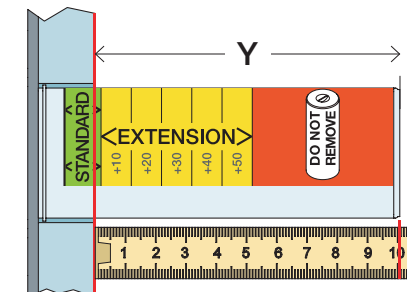

T Min. 3 mm  
Max. 65 mm

Y Min. 48 mm  
Max. 110 mm

T	Y	VR2019 (Ø19) VR2119 (Ø24)
3 - 15 mm	110 - 98 mm	Std.
15 - 25 mm	98 - 88 mm	+10
25 - 35 mm	88 - 78 mm	+20
35 - 45 mm	78 - 68 mm	+30
45 - 55 mm	68 - 58 mm	+40
55 - 65 mm	58 - 48 mm	+50