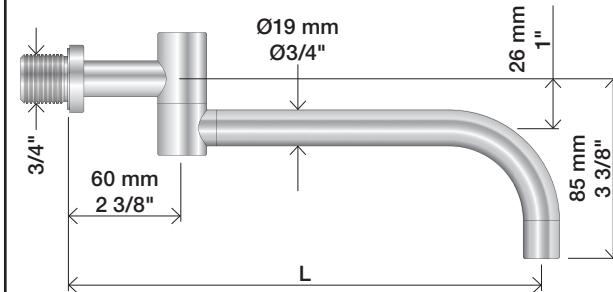

[www.vola.com](http://www.vola.com)

**010, 020**

**010C, 020C**

	L (mm)	L (Inch)
010(C)/100	100	4"
010(C)/130	130	5"
010(C)/160	160	6"
020(C)/200	200	7 3/4"
020(C)/225	225	8 3/4"
020(C)/260	260	10 1/4"
020(C)/300	300	11 3/4"

**030**

	L (mm)	L (Inch)
030/200	200	7 3/4"
030/250	250	9 3/4"
030/300	300	11 3/4"
030/350	350	13 3/4"

**040**

**040D**

	L (mm)	L (Inch)
040	185	7 3/4"
040D	200	7 3/4"
040D/250	250	9 3/4"
040D/300	300	11 3/4"

2.0 mm

Ø24: 010C, 020C, 040D

VR1024 - Ø24

2.0 mm

1/2"

Extension  
Verlängerung

Forlængerdele  
Förlängning

Verlængstukken  
Modification

T Min. 3 mm  
Max. 65 mm

Y Min. 48 mm  
Max. 110 mm

T	Y	VR2019 (Ø19) VR2119 (Ø24)
3 - 15 mm	110 - 98 mm	Std.
15 - 25 mm	98 - 88 mm	+10
25 - 35 mm	88 - 78 mm	+20
35 - 45 mm	78 - 68 mm	+30
45 - 55 mm	68 - 58 mm	+40
55 - 65 mm	58 - 48 mm	+50