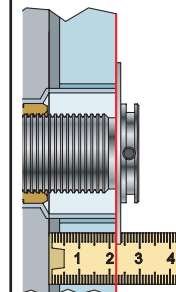

**030**

	L (mm)	L (Inch)
030/200	200	7 3/4"
030/250	250	9 3/4"
030/300	300	11 3/4"
030/350	350	13 3/4"

**040**

**040D**

	L (mm)	L (Inch)
040	185	7 3/4"
040D	200	7 3/4"
040D/250	250	9 3/4"
040D/300	300	11 3/4"

2.0 mm

Ø24: 010C, 020C, 040D

VR1024 - Ø24

2.0 mm

1/2"

Extension  
Verlängerung

Forlængerdele  
Förlängning

Verlængstukken  
Modification

T Min. 3 mm  
Max. 65 mm

Y Min. 48 mm  
Max. 110 mm

T	Y	VR2019 (Ø19) VR2119 (Ø24)
3 - 15 mm	110 - 98 mm	Std.
15 - 25 mm	98 - 88 mm	+10
25 - 35 mm	88 - 78 mm	+20
35 - 45 mm	78 - 68 mm	+30
45 - 55 mm	68 - 58 mm	+40
55 - 65 mm	58 - 48 mm	+50