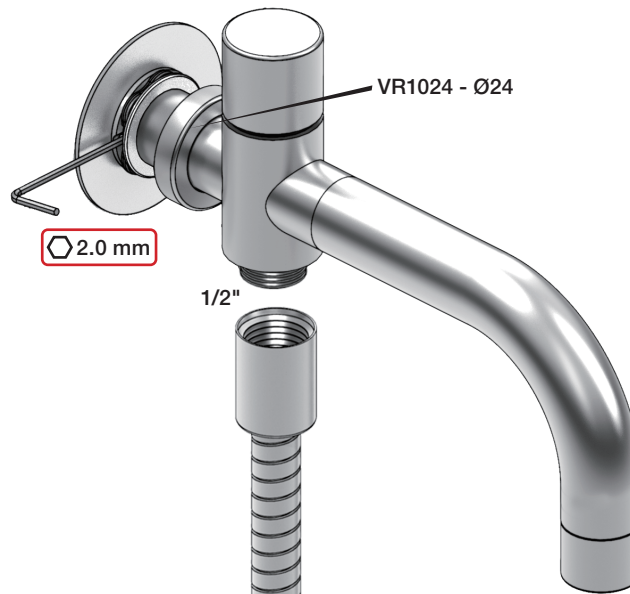

1

010, 010C, 020, 020C, 030, 040, 040D

VR1020

12 mm

2

3

Ø19: 010, 020, 030, 040

VR1019 - Ø19

2.0 mm

Ø24: 010C, 020C, 040D

VR1024 - Ø24

2.0 mm

1/2"

Extension  
Verlängerung

Forlængerdele  
Förlängning

Verlængstukken  
Modification