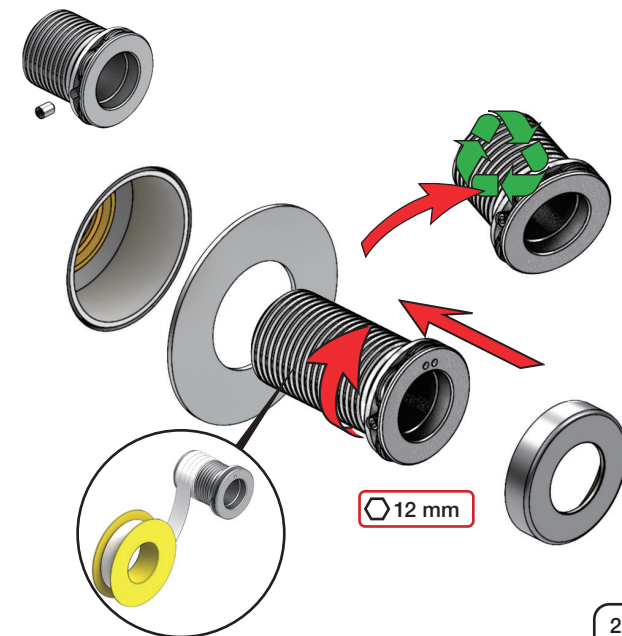

T	Y	VR2019 (Ø19) VR2119 (Ø24)
3 - 15 mm	110 - 98 mm	Std.
15 - 25 mm	98 - 88 mm	+10
25 - 35 mm	88 - 78 mm	+20
35 - 45 mm	78 - 68 mm	+30
45 - 55 mm	68 - 58 mm	+40
55 - 65 mm	58 - 48 mm	+50

VR2019+/VR2219+