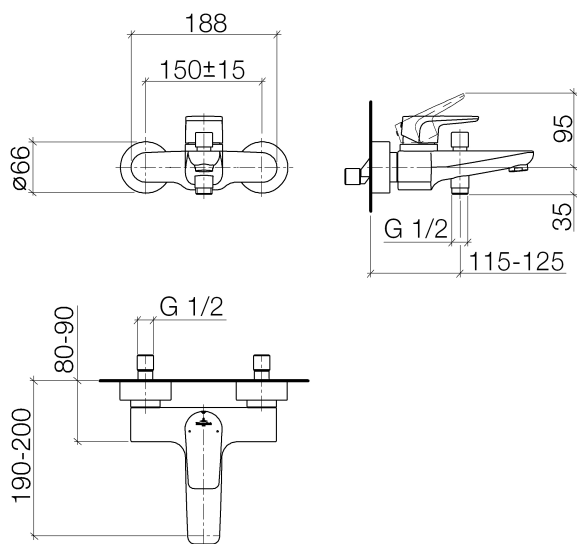

Ванна - SUBWAY

Смеситель для ванны однорычажный для настенного монтажа без гарнитура - хром

Артикульный номер: 33 200 935-00

- вылет 190 мм
- круглая обогащенная воздухом струя
- автоматическое переключение ванна/душ
- отвод для душа 1/2"
- розетка Ø 65 мм
- присоединение 1/2"
- расстояние между осями 150 мм
- расход макс. 22 л/мин при гидравлическом давлении 3 бара
- Группа смесителей согл. DIN 4109: 1
- Защищён от обратного потока.

хром

размерный чертёж

Все величины в мм / дюймах = мм x 0,0394