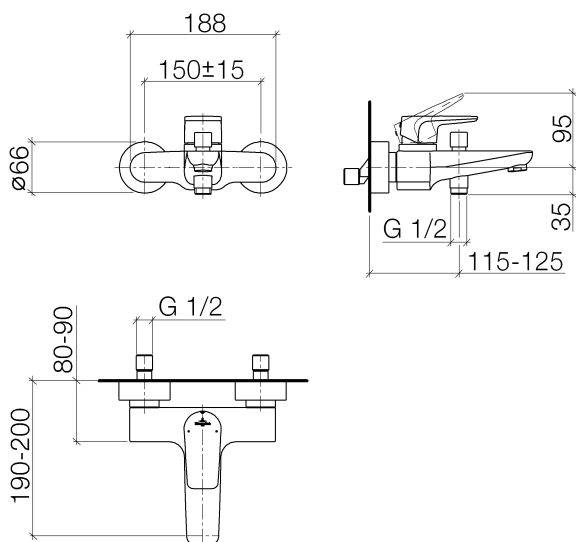

Ванна - SUBWAY

Смеситель для ванны однорычажный для настенного монтажа без гарнитура - хром

Артикульный номер: 33 200 935-00

- вылет 190 мм
- круглая обогащенная воздухом струя
- автоматическое переключение ванна/душ
- отвод для душа 1/2"
- розетка Ø 65 мм
- присоединение 1/2"
- расстояние между осями 150 мм
- расход макс. 22 л/мин при гидравлическом давлении 3 бара
- Группа смесителей согл. DIN 4109: 1
- Защищён от обратного потока.

хром

размерный чертёж

Все величины в мм / дюймах = мм x 0,0394

Ванна - SUBWAY

Смеситель для ванны однорычажный для настенного монтажа без гарнитура - хром

Артикульный номер: 33 200 935-00

график расхода

Другие варианты поверхностей

Другие поверхности по запросу (x-tra Service)

Ванна - SUBWAY

Смеситель для ванны однорычажный для настенного монтажа без гарнитура - хром

Артикульный номер: 33 200 935-00

26 403 969-00

Душевой гарнитур - хром

27 805 935-00

Душевой гарнитур со шлангом - хром