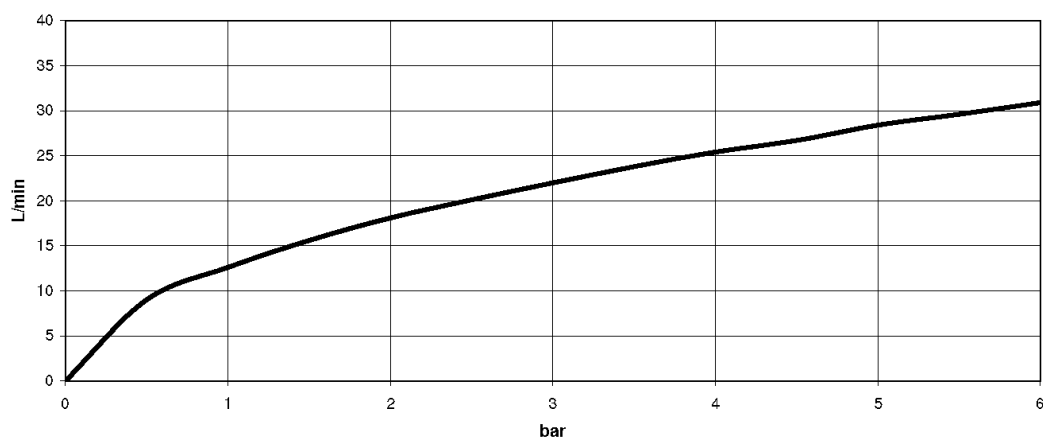

Ванна - SUBWAY

Смеситель для ванны однорычажный для настенного монтажа без гарнитура - хром

Артикульный номер: 33 200 935-00

- вылет 190 мм
- круглая обогащенная воздухом струя
- автоматическое переключение ванна/душ
- отвод для душа 1/2"
- розетка Ø 65 мм
- присоединение 1/2"
- расстояние между осями 150 мм
- расход макс. 22 л/мин при гидравлическом давлении 3 бара
- Группа смесителей согл. DIN 4109: 1
- Защищён от обратного потока.

хром

размерный чертёж

Все величины в мм / дюймах = мм x 0,0394

Ванна - SUBWAY

Смеситель для ванны однорычажный для настенного монтажа без гарнитура - хром

Артикульный номер: 33 200 935-00

график расхода

Другие варианты поверхностей