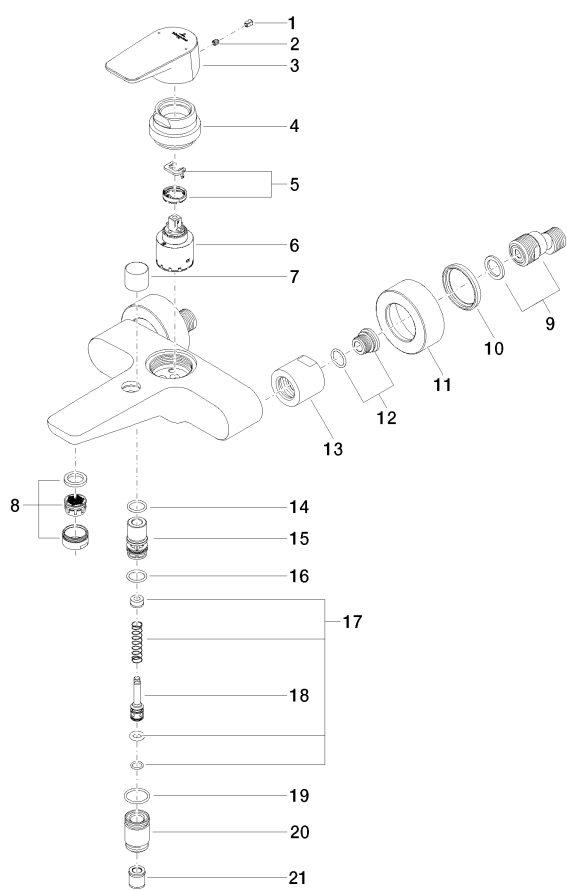

Ванна - SUBWAY

Смеситель для ванны однорычажный для настенного монтажа без гарнитура - хром

Артикульный номер: 33 200 935-00

Спецификация запасных частей

№	Артикульный №	Наименование	Расходуемое кол-во
1	09 31 20 017 90	Донный клапан -	1
2	09 31 11 030 90	Крепление M5 x 5 мм -	1
3	09 20 93 005-00	Ручка 48 x 35 x 100 мм - хром	1
4	09 24 04 262-00	Крепление M40 x 1 - хром	1
5	04 28 10 148 00 90	Картридж -	1
6	90 15 05 062 00 90	Картридж черный Ø 35 x 56 мм -	1
7	09 20 93 031-00	Потянуть кнопку - хром	1
8	90 23 01 118 00-00	Аэратор M24x1-AG - хром	1
9	04 11 04 030 00 90	S-эксцентрик G1/2 x G3/4 -	2
10	09 14 03 137 90	Прокладка 47 x 47 x 6 мм -	2
11	09 27 93 001-00	крышка Ø 66 x 24,5 x Ø 38,3 мм - хром	2
12	04 29 05 014 00 90	Подключение M18 x 1,5 -	2
13	09 23 10 064-00	Крепление Ø 38 x 34 мм - хром	2
14	09 14 10 033 90	O-Ring EPDM 70 14,5 x 2,0 мм -	1
15	09 21 34 080-00	Переключение Ø 19,40 x 37 мм - хром	1
16	09 14 10 055 90	O-Ring EPDM 70 15,0 x 2,0 мм -	1
17	90 16 02 023 00 90	Переключение 15 x 50 x 15 мм -	1
18	09 31 09 094 20-00	Тяга Ø 12 x 46 мм - хром	1
19	09 14 10 031 90	O-Ring 20,0 x 2,0 мм -	1
20	09 24 04 183-00	нипель Ø 23 x 34,5 мм - хром	1
21	09 23 01 040 90	Back-flow preventer Ø 15,3 x 16 мм -	1