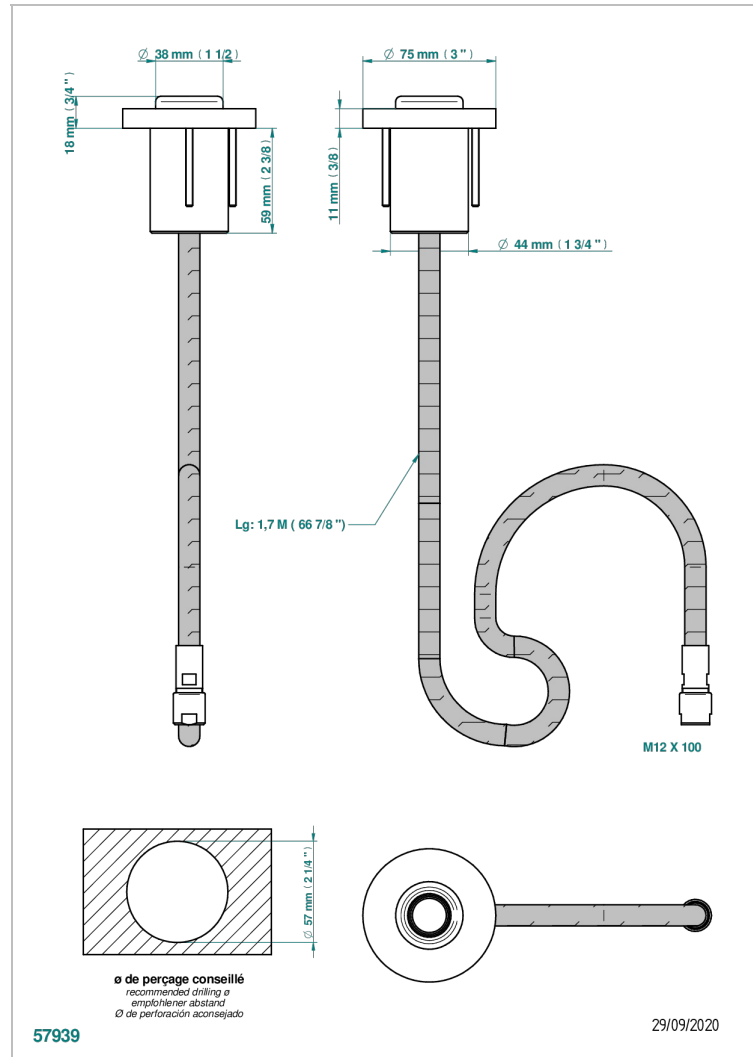

# ПОММЕ С ЗОЛОЧЕНИЕМ

A46-5598E/B

Накладная гарнитура для емкости под ванну для арт. 5598E

THG<sup>®</sup>  
PARIS

## ХАРАКТЕРИСТИКИ

- Pomme с золочением
- Накладная гарнитура для емкости под ванну для арт. 5598E

## СВЯЗАННЫЕ ТОВАРНЫЕ ПОЗИЦИИ

- Ref. G00-5598E/A Емкость под ванну для арт. 5598E